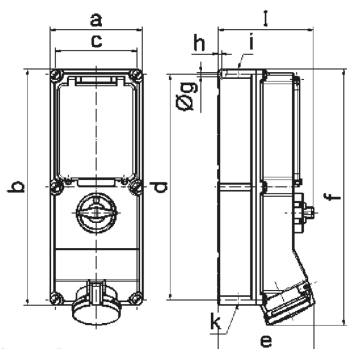

Описание изделия	
Степень защиты	IP44
Маркировочный цвет	красный
Цвет прибора	Верх корпуса светло-бежевый, Откид. крышка красная RAL 3000, Низ корпуса светло-бежевый, Окно управления светло-беж., Переключ.рукоятка светло-беж., Винты корпуса светло-бежевый
Соединение	безвинтовые туннельные пружинные клеммы с контактом Kontex
Макс. поперечное сечение кабеля	4,0 мм ²
Кабельный ввод	1xM32/M25 верх, 1xM32/M25 низ
Высота прибора, мм	384mm
Ширина прибора, мм	134mm
Глубина прибора, мм	153mm
Размер корпуса	365x134 мм (ВxШ)
Материал корпуса	Поликарбонат - Полиэтилентерефталат светло-бежевый
Контакты	Контактная подложка из термостойкого материала, Контакты из никелированной латуни

прочие технические характеристики	
	2 открытых кабельных ввода сверху, 2 открытых кабельных ввода снизу
	В положении 0 запирается на макс. 3 навесных замка с диаметром дужки до 7 мм
	В нижней части устройства имеется рейка DIN, Под окном управления расположена горизонтальная рейка DIN шириной 6 НР

Логистика	
Масса одного изделия	0.0 кг / null
Тип упаковки	null
Кол-во в упаковке	1 ST
Код EAN	4024941176088
Длина	387 mm
Ширина	222 mm
Высота	150 mm
Масса	0,193 kg
Объем	11 029,5 ccm

Ampere	16	16	32	32	63	63
Polzahl	4	5	4	5	4	5
a	134,0	134,0	134,0	134,0	180,0	180,0
b	365,0	365,0	365,0	365,0	460,0	460,0
c	117,0	117,0	117,0	117,0	160,0	160,0
d	348,0	348,0	348,0	348,0	440,0	440,0
e	135,0	141,0	146,0	152,0	184,0	184,0
f	382,0	382,0	391,0	391,0	500,0	500,0
g ø	6,5	6,5	6,5	6,5	8,3	8,3
h	8,0	8,0	8,0	8,0	6,5	6,5
i	M25/32	M25/32	M32/40	M32/40	M40	M40
k	M25/32	M25/32	M32/40	M32/40	M32/40	M32/40
l	156,0	156,0	156,0	156,0	189,0	189,0