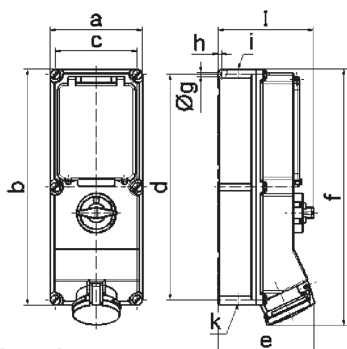

Настенная розетка с выключателем, блокировкой и предохранителем, хим. стойкость - с цоколем предохранителя D0, размер корпуса 365x134

Описание изделия	
№ арт. BALS	17615
Код EAN	4024941176156
Группа продукции	Настенная розетка TE с выключателем, блокировкой и предохранителем
Сила тока	16 А
Кол-во полюсов	5-пол.
Расположение фаз	3 фазы+N+PE
Положение заземляющего контакта	6 ч
	от 200/346 до 240/415 В
Частота	50 и 60 Гц

Описание изделия	
Степень защиты	IP44
Маркировочный цвет	красный
Цвет прибора	Откид. крышка красная RAL 3000, Низ корпуса светло-бежевый, Верх корпуса светло-бежевый, Винты корпуса светло-бежевый, Переключ.рукоятка светло-беж., Окно управления светло-беж.
Соединение	безвинтовые туннельные пружинные клеммы с контактом Kontex
Макс. поперечное сечение кабеля	4,0 мм ²
Кабельный ввод	1xM32/M25 верх, 1xM32/M25 низ
Высота прибора, мм	384mm
Ширина прибора, мм	134mm
Глубина прибора, мм	153mm
Размер корпуса	365x134 мм (ВxШ)
Материал корпуса	Поликарбонат - Полиэтилентерефталат светло-бежевый
Контакты	Контактная подложка из термостойкого материала, Контакты из никелированной латуни

прочие технические характеристики	
	2 открытых кабельных ввода сверху, 2 открытых кабельных ввода снизу
	В положении 0 запирается на макс. 3 навесных замка с диаметром дужки до 7 мм
	Под окном управления расположен цоколь предохранителя D01 3-пол.

Логистика	
Масса одного изделия	0.0 кг / null
Тип упаковки	null
Кол-во в упаковке	1 ST
Код EAN	4024941176156
Длина	387 mm
Ширина	222 mm
Высота	150 mm
Масса	0,193 kg
Объем	11 029,5 ccm

Ampere	16	16	32	32	63	63
Polzahl	4	5	4	5	4	5
a	134,0	134,0	134,0	134,0	180,0	180,0
b	365,0	365,0	365,0	365,0	460,0	460,0
c	117,0	117,0	117,0	117,0	160,0	160,0
d	348,0	348,0	348,0	348,0	440,0	440,0
e	135,0	141,0	146,0	152,0	184,0	184,0
f	382,0	382,0	391,0	391,0	500,0	500,0
g ø	6,5	6,5	6,5	6,5	8,3	8,3
h	8,0	8,0	8,0	8,0	6,5	6,5
i	M25/32	M25/32	M32/40	M32/40	M40	M40
k	M25/32	M25/32	M32/40	M32/40	M32/40	M32/40
l	156,0	156,0	156,0	156,0	189,0	189,0