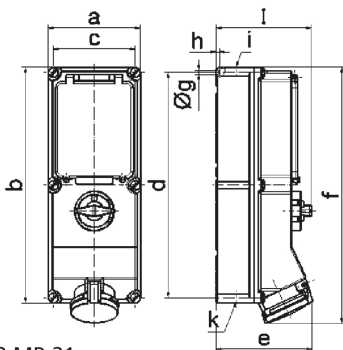

Настенная розетка с выключателем, блокировкой и предохранителем, хим. стойкость - с цоколем предохранителя D0, размер корпуса 365x134

Описание изделия	
№ арт. BALS	17615
Код EAN	4024941176156
Группа продукции	Настенная розетка TE с выключателем, блокировкой и предохранителем
Сила тока	16 А
Кол-во полюсов	5-пол.
Расположение фаз	3 фазы+N+PE
Положение заземляющего контакта	6 ч
	от 200/346 до 240/415 В
Частота	50 и 60 Гц

Описание изделия	
Степень защиты	IP44
Маркировочный цвет	красный
Цвет прибора	Верх корпуса светло-бежевый, Откид. крышка красная RAL 3000, Низ корпуса светло-бежевый, Окно управления светло-беж., Переключ.рукоятка светло-беж., Винты корпуса светло-бежевый
Соединение	безвинтовые туннельные пружинные клеммы с контактом Kontex
Макс. поперечное сечение кабеля	4,0 мм ²
Кабельный ввод	1xM32/M25 верх, 1xM32/M25 низ
Высота прибора, мм	384mm
Ширина прибора, мм	134mm
Глубина прибора, мм	153mm
Размер корпуса	365x134 мм (ВxШ)
Материал корпуса	Поликарбонат - Полиэтилентерефталат светло-бежевый
Контакты	Контактная подложка из термостойкого материала, Контакты из никелированной латуни

прочие технические характеристики	
	2 открытых кабельных ввода сверху, 2 открытых кабельных ввода снизу
	В положении 0 запирается на макс. 3 навесных замка с диаметром дужки до 7 мм
	Под окном управления расположен цоколь предохранителя D01 3-пол.

Логистика	
Масса одного изделия	0.0 кг / null
Тип упаковки	null
Кол-во в упаковке	1 ST
Код EAN	4024941176156
Длина	387 mm
Ширина	222 mm
Высота	150 mm
Масса	0,193 kg
Объем	11 029,5 ccm

Ampere	16	16	32	32	63	63
Polzahl	4	5	4	5	4	5
a	134,0	134,0	134,0	134,0	180,0	180,0
b	365,0	365,0	365,0	365,0	460,0	460,0
c	117,0	117,0	117,0	117,0	160,0	160,0
d	348,0	348,0	348,0	348,0	440,0	440,0
e	135,0	141,0	146,0	152,0	184,0	184,0
f	382,0	382,0	391,0	391,0	500,0	500,0
g ø	6,5	6,5	6,5	6,5	8,3	8,3
h	8,0	8,0	8,0	8,0	6,5	6,5
i	M25/32	M25/32	M32/40	M32/40	M40	M40
k	M25/32	M25/32	M32/40	M32/40	M32/40	M32/40
l	156,0	156,0	156,0	156,0	189,0	189,0