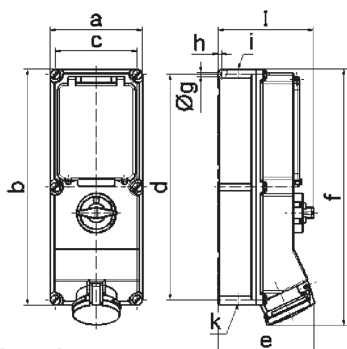

Настенная розетка с выключателем, блокировкой и предохранителем, хим. стойкость - с цоколем предохранителя D0, размер корпуса 365x134

Описание изделия	
№ арт. BALS	17618
Код EAN	4024941176187
Группа продукции	Настенная розетка TE с выключателем, блокировкой и предохранителем
Сила тока	32 А
Кол-во полюсов	5-пол.
Расположение фаз	3 фазы+N+PE
Положение заземляющего контакта	6 ч
	от 200/346 до 240/415 В
Частота	50 и 60 Гц

Описание изделия	
Степень защиты	IP44
Маркировочный цвет	красный
Цвет прибора	Откид. крышка красная RAL 3000, Низ корпуса светло-бежевый, Верх корпуса светло-бежевый, Винты корпуса светло-бежевый, Переключ.рукоятка светло-беж., Окно управления светло-беж.
Соединение	безвинтовые туннельные пружинные клеммы с контактом Kontex
Макс. поперечное сечение кабеля	10,0 мм ²
Кабельный ввод	1xM40/M32 верх, 1xM40/M32 низ
Высота прибора, мм	391mm
Ширина прибора, мм	134mm
Глубина прибора, мм	153mm
Размер корпуса	365x134 мм (ВxШ)
Материал корпуса	Поликарбонат - Полиэтилентерефталат светло-бежевый
Контакты	Контактная подложка из термостойкого материала, Контакты из никелированной латуни

прочие технические характеристики	
	2 открытых кабельных ввода сверху, 2 открытых кабельных ввода снизу
	В положении 0 запирается на макс. 3 навесных замка с диаметром дужки до 7 мм
	Под окном управления расположен цоколь предохранителя D02 3-пол.

Логистика	
Масса одного изделия	0.0 кг / null
Тип упаковки	null
Кол-во в упаковке	1 ST
Код EAN	4024941176187
Длина	387 mm
Ширина	222 mm
Высота	150 mm
Масса	0,193 kg
Объем	11 029,5 ccm

Ampere	16	16	32	32	63	63
Polzahl	4	5	4	5	4	5
a	134,0	134,0	134,0	134,0	180,0	180,0
b	365,0	365,0	365,0	365,0	460,0	460,0
c	117,0	117,0	117,0	117,0	160,0	160,0
d	348,0	348,0	348,0	348,0	440,0	440,0
e	135,0	141,0	146,0	152,0	184,0	184,0
f	382,0	382,0	391,0	391,0	500,0	500,0
g ø	6,5	6,5	6,5	6,5	8,3	8,3
h	8,0	8,0	8,0	8,0	6,5	6,5
i	M25/32	M25/32	M32/40	M32/40	M40	M40
k	M25/32	M25/32	M32/40	M32/40	M32/40	M32/40
l	156,0	156,0	156,0	156,0	189,0	189,0