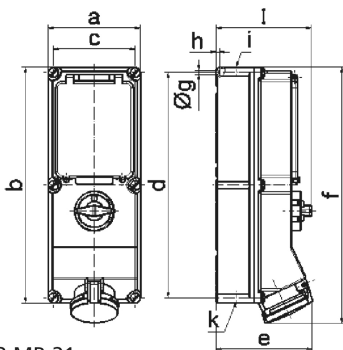

Настенная розетка с выключателем, блокировкой и предохранителем, хим. стойкость - с С-автоматом, размер корпуса 365x134

Описание изделия	
№ арт. BALS	17629
Код EAN	4024941176293
Группа продукции	Настенная розетка TE с выключателем, блокировкой и предохранителем
Сила тока	16 А
Кол-во полюсов	5-пол.
Расположение фаз	3 фазы+N+PE
Положение заземляющего контакта	6 ч
	от 200/346 до 240/415 В
Частота	50 и 60 Гц

Описание изделия	
Степень защиты	IP44
Маркировочный цвет	красный
Цвет прибора	Верх корпуса светло-бежевый, Откид. крышка красная RAL 3000, Низ корпуса светло-бежевый, Окно управления светло-беж., Переключ.рукоятка светло-беж., Винты корпуса светло-бежевый
Соединение	безвинтовые туннельные пружинные клеммы с контактом Kontex
Макс. поперечное сечение кабеля	4,0 мм ²
Кабельный ввод	1xM32/M25 верх, 1xM32/M25 низ
Высота прибора, мм	384mm
Ширина прибора, мм	134mm
Глубина прибора, мм	153mm
Размер корпуса	365x134 мм (ВxШ)
Материал корпуса	Поликарбонат - Полиэтилентерефталат светло-бежевый
Контакты	Контактная подложка из термостойкого материала, Контакты из никелированной латуни

прочие технические характеристики	
	2 открытых кабельных ввода сверху, 2 открытых кабельных ввода снизу
	В положении 0 запирается на макс. 3 навесных замка с диаметром дужки до 7 мм
	Со встроенным линейным защитным автоматом C, 3-пол.

Логистика	
Масса одного изделия	2.072 кг / null
Тип упаковки	null
Кол-во в упаковке	1 ST
Код EAN	4024941176293
Длина	387 mm
Ширина	222 mm
Высота	150 mm
Масса	2,265 kg
Объем	11 029,5 ccm

Ampere	16	16	32	32	63	63
Polzahl	4	5	4	5	4	5
a	134,0	134,0	134,0	134,0	180,0	180,0
b	365,0	365,0	365,0	365,0	460,0	460,0
c	117,0	117,0	117,0	117,0	160,0	160,0
d	348,0	348,0	348,0	348,0	440,0	440,0
e	135,0	141,0	146,0	152,0	184,0	184,0
f	382,0	382,0	391,0	391,0	500,0	500,0
g ø	6,5	6,5	6,5	6,5	8,3	8,3
h	8,0	8,0	8,0	8,0	6,5	6,5
i	M25/32	M25/32	M32/40	M32/40	M40	M40
k	M25/32	M25/32	M32/40	M32/40	M32/40	M32/40
l	156,0	156,0	156,0	156,0	189,0	189,0