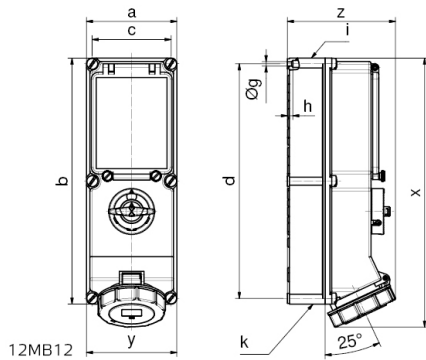

Description de l'article	
Tension	200/346 à 240/415V
Fréquence	50 et 60Hz
Indice de protection	IP67
Code couleur	rouge
Couleur de l'appareil	anneau baïonnette beige clair, partie sup. beige clair, couv. rabatt. rouge RAL 3000, partie inf.boîtier beige clair, fenêtre beige clair, levier de commande beige clair, vis boîtier beige clair
Connectique	technique de connexion à ressort sans vis avec bornes à ressort de traction avec contact Kontex
Section maximale des conducteurs	4,0 mm ²
Entrée de câble	1xM32/M25 en haut, 1xM32/M25 en bas
Hauteur de l'appareil en mm	390mm
Largeur de l'appareil en mm	134mm
Profondeur de l'appareil en mm	153mm
Dimensions du boîtier	365x134 mm (HxL)
Matériau du boîtier	Polycarbonate - Polyéthylène téréphtalate beige clair
Contacts	le porte-contacts est en matériau résistant à la chaleur, les contacts sont en laiton nickelé

Autres caractéristiques techniques	
	L'entrée de câble est ouverte deux fois en haut et deux fois en bas
	Verrouillable en position 0 pour jusqu'à 3 cadenas d'épaisseur de l'étrier jusqu'à 7mm
	Avec disjoncteur courbe C 3 pôles intégré

Données logistiques	
Poids unitaire	0.0 Kg / null
Type d'emballage	null
Contenu	1 ST
EAN	4024941176637
Longueur	387 mm
Largeur	222 mm
Hauteur	150 mm
Poids	0,193 kg
Volume	11 029,5 ccm

Ampere Poles	16 4	16 5	32 4	32 5	63 4	63 5
a	134	134	134	134	180	180
b	365	365	365	365	460	460
c	117	117	117	117	160	160
d	348	348	348	348	440	440
Øg	6,5	6,5	6,5	6,5	8,3	8,3
h	8	8	8	8	6,5	6,5
i	M32/25	M32/25	M40/32	M40/32	M40	M40
k	M32/25	M32/25	M40/32	M40/32	M40/32	M40/32
x	390	390	400	400	503	503
y	134	134	134	134	180	180
z	153	153	154	161	192	192