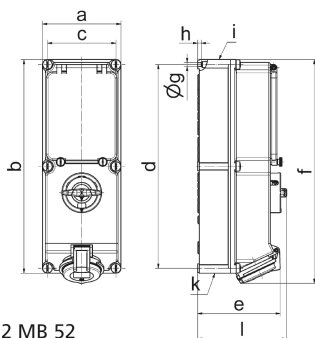

Настенная розетка с выключателем и предохранителем - с цоколем предохранителя D0, размер корпуса 365x134

Описание изделия	
№ арт. BALS	1777
Код EAN	4024941017770
Группа продукции	Настенная розетка с выключателем и предохранителем
Сила тока	32 А
Кол-во полюсов	4-пол.
Расположение фаз	3 фазы+РЕ
Положение заземляющего контакта	6 ч
	от 380 до 415 В
Частота	50 и 60 Гц

Описание изделия	
Степень защиты	IP44
Маркировочный цвет	красный
Цвет прибора	Окно управления дымчатый топаз, Откид. крышка красная RAL 3000, Винты корпуса серый RAL 7035, Низ корпуса серый RAL 7035, Верх корпуса серый RAL 7035, Перекл.рукоятка серый RAL 7035
Соединение	безвинтовые туннельные пружинные клеммы с контактом Kontex
Макс. поперечное сечение кабеля	10,0 мм ²
Кабельный ввод	1xM40/M32 верх, 1xM40/M32 низ
Высота прибора, мм	391mm
Ширина прибора, мм	134mm
Глубина прибора, мм	153mm
Размер корпуса	365x134 мм (ВxШ)
Материал корпуса	Поликарбонат
Контакты	Контактная подложка из термостойкого материала, Контакты из никелированной латуни

прочие технические характеристики	
	2 открытых кабельных ввода сверху, 2 открытых кабельных ввода снизу
	В положении 0 запирается на макс. 3 навесных замка с диаметром дужки до 7 мм
	Под окном управления расположен цоколь предохранителя D02 3-пол.

Логистика	
Масса одного изделия	0.0 кг / null
Тип упаковки	null
Кол-во в упаковке	1 ST
Код EAN	4024941017770
Длина	387 mm
Ширина	222 mm
Высота	150 mm
Масса	0,193 kg
Объем	11 029,5 ccm

12 MB 52

Ampere Polzahl	16 3	16 4	16 5	32 3	32 4	32 5
a	134,0	134,0	134,0	134,0	134,0	134,0
b	365,0	365,0	365,0	365,0	365,0	365,0
c	117,0	117,0	117,0	117,0	117,0	117,0
d	348,0	348,0	348,0	348,0	348,0	348,0
e	129,0	135,0	141,0	146,0	146,0	152,0
f	384,0	382,0	382,0	391,0	391,0	391,0
g ø	6,5	6,5	6,5	6,5	6,5	6,5
h	8,0	8,0	8,0	8,0	8,0	8,0
i	M25/20	M32/25	M32/25	M40/32	M40/32	M40/32
k	M25/20	M32/25	M32/25	M40/32	M40/32	M40/32
l	156,0	156,0	156,0	156,0	156,0	156,0
Leiter mm ² min	1,5	1,5	1,5	2,5	2,5	2,5
Leiter mm ² max	4	4	4	10	10	10