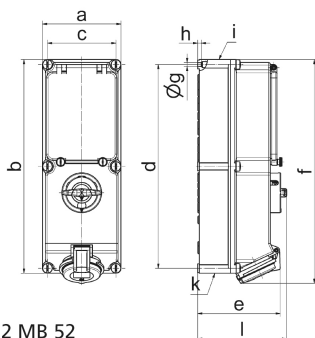

Настенная розетка с выключателем и предохранителем - с цоколем предохранителя D, размер корпуса 365x134

Описание изделия	
№ арт. BALS	1785
Код EAN	4024941017855
Группа продукции	Настенная розетка с выключателем и предохранителем
Сила тока	32 А
Кол-во полюсов	4-пол.
Расположение фаз	3 фазы+РЕ
Положение заземляющего контакта	6 ч
	от 380 до 415 В
Частота	50 и 60 Гц

Описание изделия	
Степень защиты	IP44
Маркировочный цвет	красный
Цвет прибора	Окно управления дымчатый топаз, Откид. крышка красная RAL 3000, Винты корпуса серый RAL 7035, Низ корпуса серый RAL 7035, Верх корпуса серый RAL 7035, Перекл.рукоятка серый RAL 7035
Соединение	безвинтовые туннельные пружинные клеммы с контактом Kontex
Макс. поперечное сечение кабеля	10,0 мм ²
Кабельный ввод	1xM40/M32 верх, 1xM40/M32 низ
Высота прибора, мм	391mm
Ширина прибора, мм	134mm
Глубина прибора, мм	153mm
Размер корпуса	365x134 мм (ВxШ)
Материал корпуса	Поликарбонат
Контакты	Контактная подложка из термостойкого материала, Контакты из никелированной латуни

прочие технические характеристики	
	2 открытых кабельных ввода сверху, 2 открытых кабельных ввода снизу
	В положении 0 запирается на макс. 3 навесных замка с диаметром дужки до 7 мм
	Под окном управления расположен цоколь предохранителя DIII 3-пол.

Логистика	
Масса одного изделия	2.352 кг / null
Тип упаковки	null
Кол-во в упаковке	1 ST
Код EAN	4024941017855
Длина	387 mm
Ширина	222 mm
Высота	150 mm
Масса	2,545 kg
Объем	11 029,5 ccm

12 MB 52

Ampere Polzahl	16 3	16 4	16 5	32 3	32 4	32 5
a	134,0	134,0	134,0	134,0	134,0	134,0
b	365,0	365,0	365,0	365,0	365,0	365,0
c	117,0	117,0	117,0	117,0	117,0	117,0
d	348,0	348,0	348,0	348,0	348,0	348,0
e	129,0	135,0	141,0	146,0	146,0	152,0
f	384,0	382,0	382,0	391,0	391,0	391,0
g ø	6,5	6,5	6,5	6,5	6,5	6,5
h	8,0	8,0	8,0	8,0	8,0	8,0
i	M25/20	M32/25	M32/25	M40/32	M40/32	M40/32
k	M25/20	M32/25	M32/25	M40/32	M40/32	M40/32
l	156,0	156,0	156,0	156,0	156,0	156,0
Leiter mm ² min	1,5	1,5	1,5	2,5	2,5	2,5
Leiter mm ² max	4	4	4	10	10	10