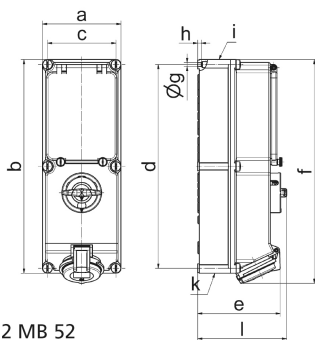

Настенная розетка с выключателем, блокировкой и предохранителем - с цоколем предохранителя D0, размер корпуса 365x134

Описание изделия	
№ арт. BALS	1799
Код EAN	4024941017992
Группа продукции	Настенная розетка TE с выключателем, блокировкой и предохранителем
Сила тока	32 А
Кол-во полюсов	4-пол.
Расположение фаз	3 фазы+PE
Положение заземляющего контакта	6 ч
	от 380 до 415 В
Частота	50 и 60 Гц

Описание изделия	
Степень защиты	IP44
Маркировочный цвет	красный
Цвет прибора	Окно управления дымчатый топаз, Откид. крышка красная RAL 3000, Винты корпуса серый RAL 7035, Низ корпуса серый RAL 7035, Верх корпуса серый RAL 7035, Перекл.рукоятка серый RAL 7035
Соединение	безвинтовые туннельные пружинные клеммы с контактом Kontex
Макс. поперечное сечение кабеля	10,0 мм <sup>2</sup>
Кабельный ввод	1xM40/M32 верх, 1xM40/M32 низ
Высота прибора, мм	391mm
Ширина прибора, мм	134mm
Глубина прибора, мм	153mm
Размер корпуса	365x134 мм (ВxШ)
Материал корпуса	Поликарбонат
Контакты	Контактная подложка из термостойкого материала, Контакты из никелированной латуни

Логистика	
Масса одного изделия	2.22 кг / null
Тип упаковки	null
Кол-во в упаковке	1 ST
Код EAN	4024941017992
Длина	387 mm
Ширина	222 mm
Высота	150 mm
Масса	2,413 kg
Объем	11 029,5 ccm

12 MB 52

Ampere Polzahl	16 3	16 4	16 5	32 3	32 4	32 5
a	134,0	134,0	134,0	134,0	134,0	134,0
b	365,0	365,0	365,0	365,0	365,0	365,0
c	117,0	117,0	117,0	117,0	117,0	117,0
d	348,0	348,0	348,0	348,0	348,0	348,0
e	129,0	135,0	141,0	146,0	146,0	152,0
f	384,0	382,0	382,0	391,0	391,0	391,0
g ø	6,5	6,5	6,5	6,5	6,5	6,5
h	8,0	8,0	8,0	8,0	8,0	8,0
i	M25/20	M32/25	M32/25	M40/32	M40/32	M40/32
k	M25/20	M32/25	M32/25	M40/32	M40/32	M40/32
l	156,0	156,0	156,0	156,0	156,0	156,0
Leiter mm <sup>2</sup> min	1,5	1,5	1,5	2,5	2,5	2,5
Leiter mm <sup>2</sup> max	4	4	4	10	10	10