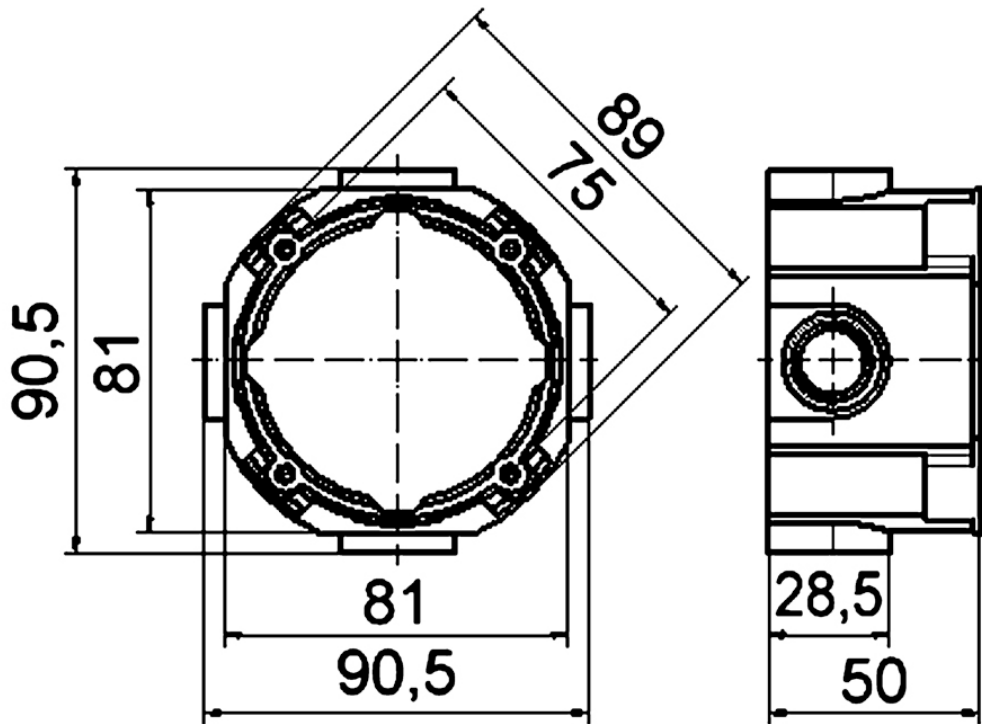

Zubehör Anbausteckdosen

Artikelbeschreibung	
BALS-Art.-Nr	180
EAN	4024941001809
Produktgruppe	Mauerdose
Kennfarbe	grau
Gerätefarbe	Gehäuse grau RAL 7035
Geräte-Höhe	89mm
Geräte-Breite	89mm
Geräte-Tiefe	50mm
Gehäusematerial	Polycarbonat

Zusätzliche technische Informationen

für Anbausteckdosen Architekturprogramm

Logistikdaten

Einzelgewicht	0,054 kg / Stück
Verpackungsart	Tüte
Inhaltsmenge	1 ST
EAN	4024941001809
Länge	50 mm
Breite	89 mm
Höhe	89 mm
Gewicht	0,055 kg
Volumen	396,05 ccm
Verpackungsart	Karton
Inhaltsmenge	10 ST
EAN	4024941959681
Länge	275 mm
Breite	175 mm
Höhe	137 mm
Gewicht	0,665 kg
Volumen	5.737,5 ccm