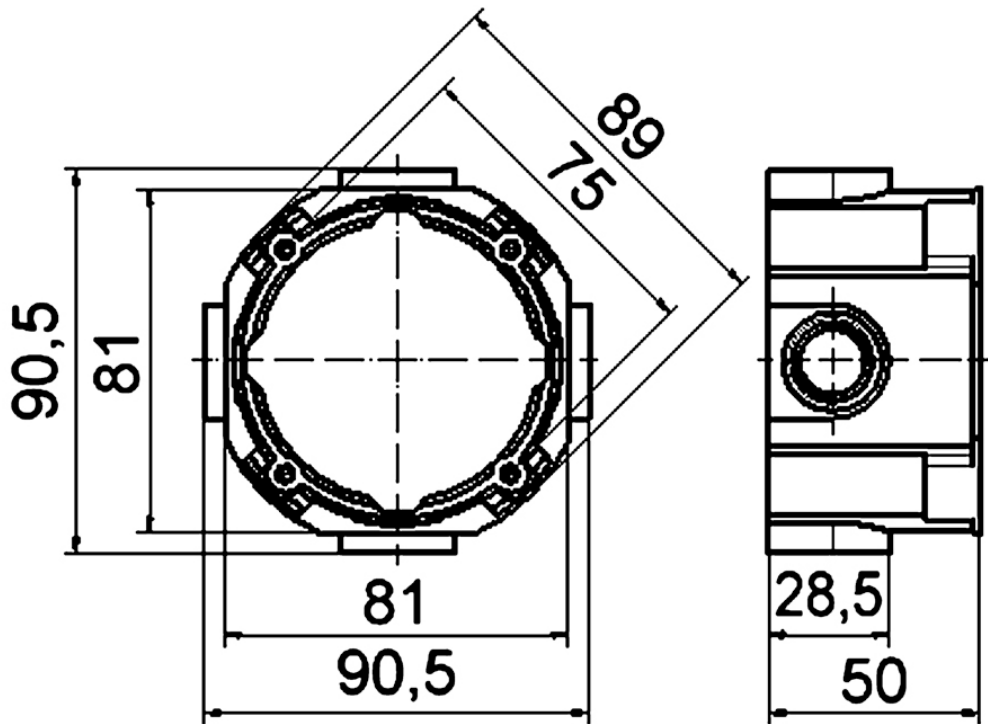

Комплект. панельных розеток

Описание изделия	
№ арт. BALS	180
Код EAN	4024941001809
Группа продукции	Стенная коробка
Маркировочный цвет	серый
Цвет прибора	Корпус серый RAL 7035
Высота прибора, мм	89mm
Ширина прибора, мм	89mm
Глубина прибора, мм	50mm
Материал корпуса	Поликарбонат

прочие технические характеристики	
	Стенная коробка для панельных розеток бытового типа

Логистика	
Масса одного изделия	0.054 кг / null
Тип упаковки	null
Кол-во в упаковке	1 ST
Код EAN	4024941001809
Длина	50 mm
Ширина	89 mm
Высота	89 mm
Масса	0,055 kg
Объем	396,05 ccm
Тип упаковки	null
Кол-во в упаковке	10 ST
Код EAN	4024941959681
Длина	275 mm
Ширина	175 mm
Высота	137 mm
Масса	0,665 kg
Объем	5 737,5 ccm