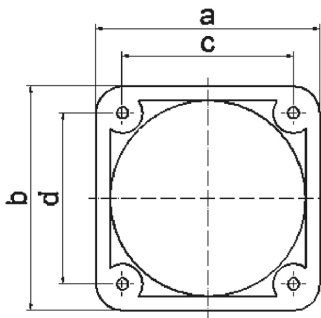

## Zubehör Anbausteckdosen - Befestigung 47x47 mm

Artikelbeschreibung	
BALS-Art.-Nr	1848
EAN	4024941018487
Produktgruppe	Montagerahmen
Kennfarbe	grau
Geräte-Höhe	66mm
Geräte-Breite	57mm
Geräte-Tiefe	10mm
Bohrlochabstand vertikal in mm	47mm
Bohrlochabstand horizontal in	47mm

Artikelbeschreibung	
Gehäusematerial	Polyamid

Logistikdaten	
Einzelgewicht	0,016 kg / Stück
Verpackungsart	Tüte
Inhaltsmenge	1 ST
EAN	4024941018487
Länge	11 mm
Breite	58 mm
Höhe	67 mm
Gewicht	0,017 kg
Volumen	42,746 ccm
Verpackungsart	Karton
Inhaltsmenge	100 ST
EAN	4024941326964
Länge	275 mm
Breite	175 mm
Höhe	137 mm
Gewicht	1,725 kg
Volumen	5.737,5 ccm