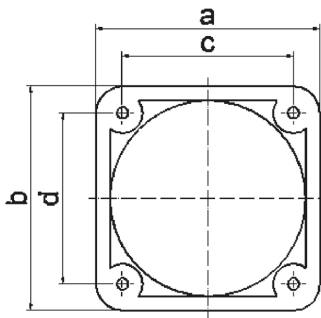

Комплект. панельных розеток - Крепление 52x52 мм

Описание изделия	
№ арт. BALS	1850
Код EAN	4024941018500
Группа продукции	Монтажная рама
Маркировочный цвет	серый
Высота прибора, мм	62mm
Ширина прибора, мм	62mm
Глубина прибора, мм	10mm
Вертик. размер фланца, мм	62mm
Гориз. размер фланца, мм	62mm
Вертик. расстояние между отверстиями, мм	52mm

Описание изделия	
Гориз. расстояние между отверстиями, мм	52mm
Материал корпуса	Полиамид

Логистика	
Масса одного изделия	0.015 кг / null
Тип упаковки	null
Кол-во в упаковке	1 ST
Код EAN	4024941018500
Длина	11 mm
Ширина	63 mm
Высота	63 mm
Масса	0,016 kg
Объем	43,659 ccm
Тип упаковки	null
Кол-во в упаковке	100 ST
Код EAN	4024941327015
Длина	275 mm
Ширина	175 mm
Высота	137 mm
Масса	1,625 kg
Объем	5 737,5 ccm