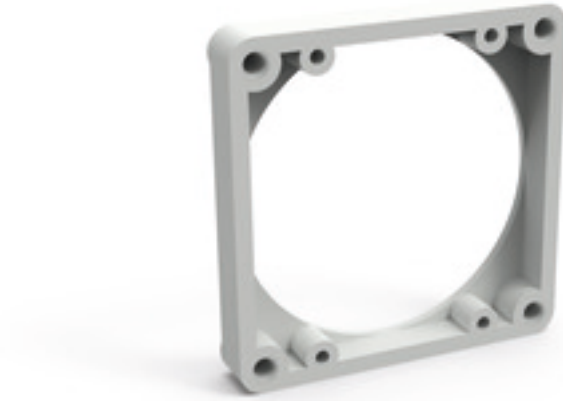

Zubehör Anbausteckdosen - Befestigung 60x60 mm

Artikelbeschreibung	
BALS-Art.-Nr	187
EAN	4024941001878
Produktgruppe	Montagerahmen
Kennfarbe	grau
Geräte-Höhe	70mm
Geräte-Breite	70mm
Geräte-Tiefe	12mm
Flanschmaß vertikal in mm	70mm
Flanschmaß horizontal in mm	70mm

Artikelbeschreibung	
Bohrlochabstand vertikal in mm	60mm
Bohrlochabstand horizontal in	60mm
Gehäusematerial	Polyamid

Logistikdaten	
Einzelgewicht	0,014 kg / Stück
Verpackungsart	Tüte
Inhaltsmenge	1 ST
EAN	4024941001878
Länge	12 mm
Breite	70 mm
Höhe	70 mm
Gewicht	0,015 kg
Volumen	58,8 ccm
Verpackungsart	Karton
Inhaltsmenge	100 ST
EAN	4024941326988
Länge	275 mm
Breite	175 mm
Höhe	137 mm
Gewicht	1,525 kg