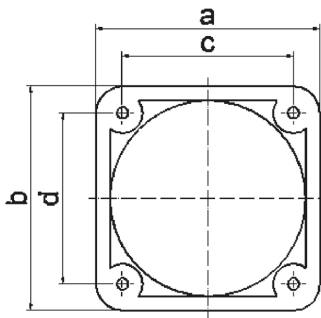

## Zubehör Anbausteckdosen - Befestigung 85x77 mm

Artikelbeschreibung	
BALS-Art.-Nr	188
EAN	4024941001885
Produktgruppe	Montagerahmen
Kennfarbe	grau
Geräte-Höhe	95mm
Geräte-Breite	87mm
Geräte-Tiefe	12mm
Bohrlochabstand vertikal in mm	85mm
Bohrlochabstand horizontal in	77mm

Artikelbeschreibung	
Gehäusematerial	Polyamid

Logistikdaten	
Einzelgewicht	0,018 kg / Stück
Verpackungsart	Tüte
Inhaltsmenge	1 ST
EAN	4024941001885
Länge	12 mm
Breite	87 mm
Höhe	95 mm
Gewicht	0,019 kg
Volumen	99,18 ccm
Verpackungsart	Karton
Inhaltsmenge	100 ST
EAN	4024941327046
Länge	275 mm
Breite	175 mm
Höhe	137 mm
Gewicht	1,925 kg
Volumen	5.737,5 ccm