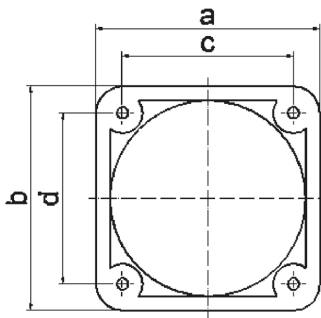

Комплект. панельных розеток - Крепление 85x77 мм

Описание изделия	
№ арт. BALS	188
Код EAN	4024941001885
Группа продукции	Монтажная рама
Маркировочный цвет	серый
Высота прибора, мм	95mm
Ширина прибора, мм	87mm
Глубина прибора, мм	12mm
Вертик. расстояние между отверстиями, мм	85mm
Гориз. расстояние между отверстиями, мм	77mm
Материал корпуса	Полиамид

Логистика	
Масса одного изделия	0.018 кг / null
Тип упаковки	null
Кол-во в упаковке	1 ST
Код EAN	4024941001885
Длина	12 mm
Ширина	87 mm
Высота	95 mm
Масса	0,019 kg
Объем	99,18 ccm
Тип упаковки	null
Кол-во в упаковке	100 ST
Код EAN	4024941327046
Длина	275 mm
Ширина	175 mm
Высота	137 mm
Масса	1,925 kg
Объем	5 737,5 ccm