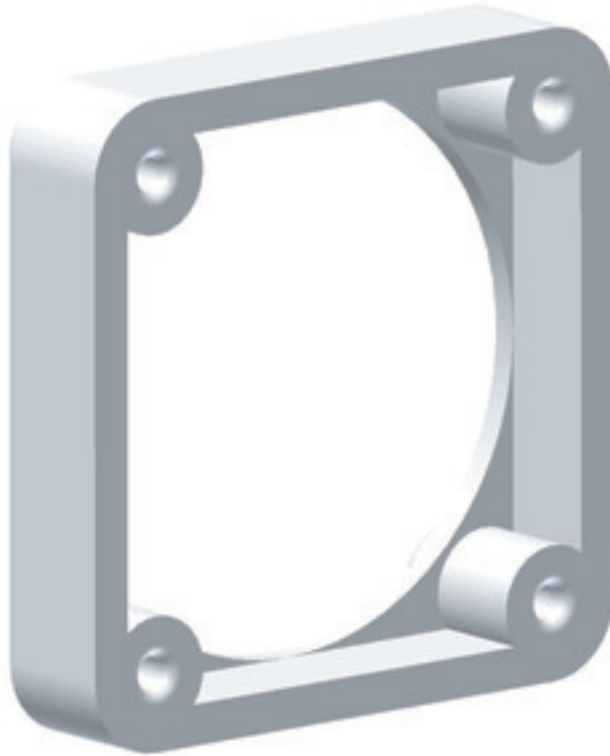

Комплект. панельных розеток - Крепление 70x70 мм

| Описание изделия | |
|--|----------------|
| № арт. BALS | 189 |
| Код EAN | 4024941001892 |
| Группа продукции | Монтажная рама |
| Маркировочный цвет | серый |
| Высота прибора, мм | 80mm |
| Ширина прибора, мм | 80mm |
| Глубина прибора, мм | 13mm |
| Вертик. размер фланца, мм | 80mm |
| Гориз. размер фланца, мм | 80mm |
| Вертик. расстояние между отверстиями, мм | 70mm |

| Описание изделия | |
|---|----------|
| Гориз. расстояние между отверстиями, мм | 70mm |
| Материал корпуса | Полиамид |

| Логистика | |
|----------------------|-----------------|
| Масса одного изделия | 0.017 кг / null |
| Тип упаковки | null |
| Кол-во в упаковке | 1 ST |
| Код EAN | 4024941001892 |
| Длина | 13 mm |
| Ширина | 80 mm |
| Высота | 80 mm |
| Масса | 0,018 kg |
| Объем | 83,2 ccm |
| Тип упаковки | null |
| Кол-во в упаковке | 100 ST |
| Код EAN | 4024941326995 |
| Длина | 275 mm |
| Ширина | 175 mm |
| Высота | 137 mm |
| Масса | 1,825 kg |
| Объем | 5 737,5 ccm |