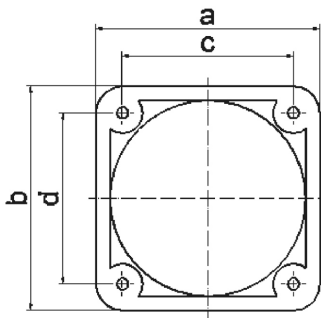

Комплект. панельных розеток - Крепление 70x70 мм

Описание изделия	
№ арт. BALS	189
Код EAN	4024941001892
Группа продукции	Монтажная рама
Маркировочный цвет	серый
Высота прибора, мм	80mm
Ширина прибора, мм	80mm
Глубина прибора, мм	13mm
Вертик. размер фланца, мм	80mm
Гориз. размер фланца, мм	80mm
Вертик. расстояние между отверстиями, мм	70mm

Описание изделия	
Гориз. расстояние между отверстиями, мм	70mm
Материал корпуса	Полиамид

Логистика	
Масса одного изделия	0.017 кг / null
Тип упаковки	null
Кол-во в упаковке	1 ST
Код EAN	4024941001892
Длина	13 mm
Ширина	80 mm
Высота	80 mm
Масса	0,018 kg
Объем	83,2 ccm
Тип упаковки	null
Кол-во в упаковке	100 ST
Код EAN	4024941326995
Длина	275 mm
Ширина	175 mm
Высота	137 mm
Масса	1,825 kg
Объем	5 737,5 ccm