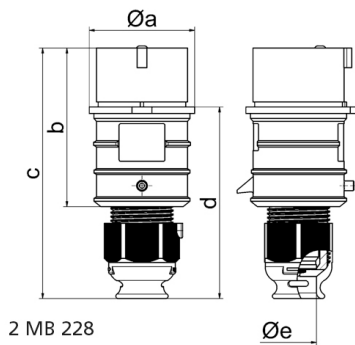

قابس 7 أقطاب، مع نظام

وصف الصنف	
210067	رقم الصنف لدى
4024941103527	الرقم الدولي للصنف
قابس	فئة المنتج
32 أمبير	شدة التيار
7 أقطاب	عدد الأقطاب
6	ترتيب المراحل
الساعة 6	وضع ملامس التأريض
400 فلت	الجهد
50 و 60 هرتز	التردد
44	نوع الحماية

وصف الصنف	
لون التمييز	أحمر
لون الأجهزة	غطاء علبة رمادي , 7035 , رقبة رمادية 7035
تقنية التوصيل	مع طرف ملولب
الحد الأقصى لقطر الموصل	6,0 مم مربع
مدخل الكابل	
ارتفاع الأجهزة بالمليمترا	181
عرض الأجهزة بالمليمترا	72
عمق الأجهزة بالمليمترا	87
خامة العلبه	بولي أميد
اللامسات	حامل اللامسات من مادة مقاومة لدرجات الحرارة المرتفعة, اللامسات نحاس أصفر مطلي بالنيكل

الخصائص التقنية الأخرى	
لكابل بحد أدنى للقطر 13 مم حتى حد أقصى 27 مم, مع وصلة كابل ملولبة وحدة أفقية بنظام ، مع وسيلة تخفيف ضغط مدمجة، وفتحات تصريف مياه إضافية، وبرغي تثبيت	

البيانات اللوجيستية	
الوزن المستقل	0.345
نوع العبوة	
كمية المحتوى	١
الرقم الدولي للصنف	4024941103527
الطول	٨٧
العرض	٧٢

البيانات اللوجيستية	
الارتفاع	١٨١
الوزن	٠,٣٤٦
الحجم	١,١٣٣,٧٨٤
نوع العبوة	
كمية المحتوى	١٠
الرقم الدولي للصف	4024941941785
الطول	٢٩٥
العرض	١٨٥
الارتفاع	٢١٥
الوزن	٣,٦١٤
الحجم	٩,٩٧٥

Ampere	16	32						
Polzahl	7	7						
a ø	65,0	72,0						
b	97,0	117,0						
c	152,0	181,0						
d	116,0	135,5						
e ø	21,0	27,0						
Leiter mm ² min	1	2,5						
Leiter mm ² max	2,5	6						