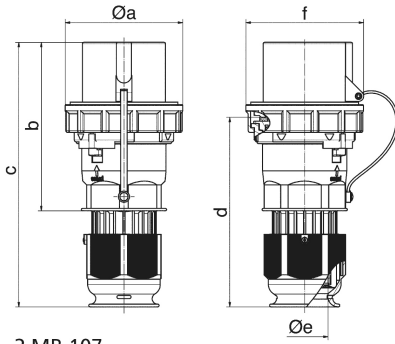

# fiche TN - avec presse-étoupe, avec calotte de fermeture

Description de l'article	
Référence	210265
EAN	4024941100670
Groupe de produits	fiche TN
Intensité	125A
Nombre de pôles	4p
Disposition des phases	3P+PE
Emplacement du contact de protection	6h
Tension	380 à 415V
Fréquence	50 et 60Hz

Description de l'article	
Type alim. n°	VG 96919 CP 033
Indice de protection	IP67
Code couleur	rouge
Couleur de l'appareil	presse-étoupe vert bronze RAL 6031-F9, anneau à baïonnette bronze vert RAL 6031-F9, collet vert bronze RAL 6031-F9, capot vert bronze RAL 6031-F9, coulisseau de commande noir RAL 9005
Connectique	bornes à vis en bornes à cage
Section maximale des conducteurs	50,0 mm <sup>2</sup>
Entrée de câble	raccord à écrou
Hauteur de l'appareil en mm	282mm
Largeur de l'appareil en mm	126mm
Profondeur de l'appareil en mm	126mm
Matériau du boîtier	polyamide
Contacts	le porte-contacts est en matériau résistant à la chaleur, les contacts sont en laiton nickelé

Autres caractéristiques techniques	
	Pour des câbles de diamètre entre 26mm min. et 50mm max., Les parties du boîtier sont reliées sans vis par une fermeture à encliquetage. Ouverture possible à l'aide d'un tournevis, Avec presse-étoupe MULTI-GRIP TE, décharge de traction intégrée, orifices d'écoulement d'eau supplémentaires et vis d'arrêt
	Avec calotte de fermeture

Données logistiques	
Poids unitaire	1.22 Kg / null
Type d'emballage	null
Contenu	1 ST
EAN	4024941100670
Longueur	126 mm
Largeur	126 mm
Hauteur	282 mm
Poids	1,221 kg
Volume	4477,032 ccm
Type d'emballage	null
Contenu	5 ST
EAN	4024941839143
Longueur	345 mm
Largeur	345 mm
Hauteur	217 mm
Poids	6,435 kg
Volume	24276 ccm