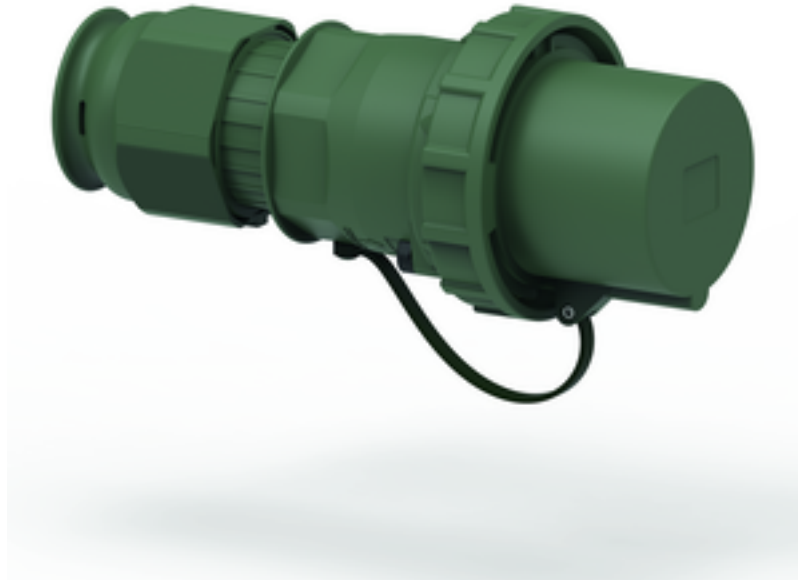

# fiche TN - avec presse-étoupe, avec calotte de fermeture

Description de l'article	
Référence	210265
EAN	4024941100670
Groupe de produits	fiche TN
Intensité	125A
Nombre de pôles	4p
Disposition des phases	3P+PE
Emplacement du contact de protection	6h
Tension	380 à 415V
Fréquence	50 et 60Hz

Description de l'article	
Type alim. n°	VG 96919 CP 033
Indice de protection	IP67
Code couleur	rouge
Couleur de l'appareil	presse-étoupe vert bronze RAL 6031-F9, anneau à baïonnette bronze vert RAL 6031-F9, collet vert bronze RAL 6031-F9, capot vert bronze RAL 6031-F9, coulisseau de commande noir RAL 9005
Connectique	bornes à vis en bornes à cage
Section maximale des conducteurs	50,0 mm <sup>2</sup>
Entrée de câble	raccord à écrou
Hauteur de l'appareil en mm	282mm
Largeur de l'appareil en mm	126mm
Profondeur de l'appareil en mm	126mm
Matériau du boîtier	polyamide
Contacts	le porte-contacts est en matériau résistant à la chaleur, les contacts sont en laiton nickelé

Autres caractéristiques techniques	
	Pour des câbles de diamètre entre 26mm min. et 50mm max., Les parties du boîtier sont reliées sans vis par une fermeture à encliquetage. Ouverture possible à l'aide d'un tournevis, Avec presse-étoupe MULTI-GRIP TE, décharge de traction intégrée, orifices d'écoulement d'eau supplémentaires et vis d'arrêt
	Avec calotte de fermeture