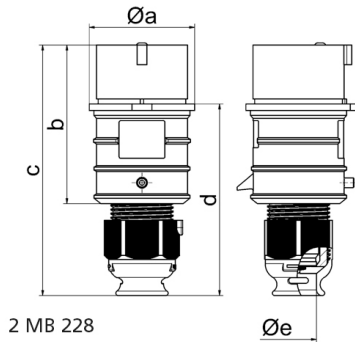

قابس 7 أقطاب، مع نظام

وصف الصنف	
210636	رقم الصنف لدى
4024941108386	الرقم الدولي للصنف
قابس	فئة المنتج
32 أمبير	شدة التيار
7 أقطاب	عدد الأقطاب
6	ترتيب المراحل
الساعة 9	وضع ملامس التأريض
230 فلت	الجهد
50 و 60 هرتز	التردد
44	نوع الحماية

وصف الصنف	
أزرق	لون التمييز
رقبة زرقاء 5015 , غطاء العلبة أزرق 5015 , وصلة كابل ملولبة رمادية 7035	لون الأجهزة
مع طرف ملولب	تقنية التوصيل
6,0 مم مربع	الحد الأقصى لقطر الموصل
	مدخل الكابل
181	ارتفاع الأجهزة بالمليمتير
72	عرض الأجهزة بالمليمتير
87	عمق الأجهزة بالمليمتير
بولي أميد	خامة العلبة
حامل الملامسات من مادة مقاومة لدرجات الحرارة المرتفعة, الملامسات نحاس أصفر مطلي بالنيكل	اللامسات

الخصائص التقنية الأخرى	
مع وصلة كابل ملولبة وحدة أفقية بنظام ، مع وسيلة تخفيف ضغط مدمجة، وفتحات تصريف مياه إضافية، وبرغي تثبيت، لكابل بحد أدنى للقطر 11 مم حتى حد أقصى 23 مم	

البيانات اللوجيستية	
0.345	الوزن المستقل
	نوع العبوة
١	كمية المحتوى
4024941108386	الرقم الدولي للصنف
٨٧	الطول

البيانات اللوجيستية	
٧٢	العرض
١٨١	الارتفاع
٠,٣٤٦	الوزن
١,١٣٣,٧٨٤	الحجم
	نوع العبوة
١٠	كمية المحتوى
4024941968331	الرقم الدولي للصف
٢٥٨	الطول
١٨٣	العرض
٢١٢	الارتفاع
٣,٦٠٢	الوزن
٨,٧٥٠	الحجم

2 MB 228

Ampere	16	32						
Polzahl	7	7						
a ø	65,0	72,0						
b	97,0	117,0						
c	152,0	181,0						
d	116,0	135,5						
e ø	21,0	27,0						
Leiter mm ² min	1	2,5						
Leiter mm ² max	2,5	6						