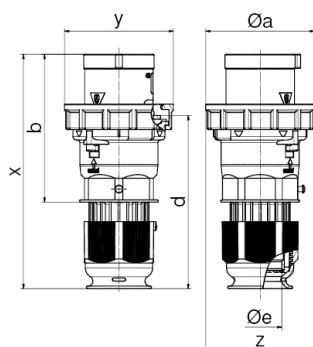

fiche pour technique événementielle de couleur noire - pour le théâtre et les médias

Description de l'article	
Référence	210711
EAN	4024941142649
Groupe de produits	fiche TE
Intensité	125A
Nombre de pôles	5p
Disposition des phases	3P+N+PE
Emplacement du contact de protection	6h
Tension	200/346 à 240/415V

Description de l'article	
Fréquence	50 et 60Hz
Indice de protection	IP67
Code couleur	rouge
Couleur de l'appareil	collet noir RAL 9005, coulisseau de commande noir RAL 9005, anneau à baïonnette noir RAL 9005, capot noir RAL 9005, presse-étoupe noir RAL 9005
Connectique	bornes à vis en bornes à cage
Section maximale des conducteurs	50,0 mm ²
Entrée de câble	raccord à écrou
Hauteur de l'appareil en mm	273mm
Largeur de l'appareil en mm	126mm
Profondeur de l'appareil en mm	126mm
Matériau du boîtier	polyamide
Contacts	le porte-contacts est en matériau résistant à la chaleur, les contacts sont en laiton nickelé

Autres caractéristiques techniques	
	Pour des câbles de diamètre entre 26mm min. et 50mm max., Les parties du boîtier sont reliées sans vis par une fermeture à encliquetage. Ouverture possible à l'aide d'un tournevis, Avec presse-étoupe MULTI-GRIP TE, décharge de traction intégrée, orifices d'écoulement d'eau supplémentaires et vis d'arrêt

Données logistiques	
Poids unitaire	1.235 Kg / null
Type d'emballage	null

Données logistiques	
Contenu	1 ST
EAN	4024941142649
Longueur	126 mm
Largeur	126 mm
Hauteur	273 mm
Poids	1,236 kg
Volume	4 334,148 ccm
Type d'emballage	null
Contenu	5 ST
EAN	4024941840484
Longueur	345 mm
Largeur	345 mm
Hauteur	217 mm
Poids	6,51 kg
Volume	24 276 ccm