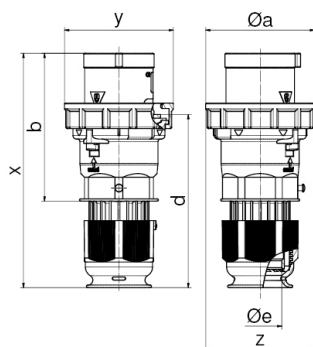

Вилка черная для сценического оборудования - для театра и сцен.обор.

Описание изделия	
№ арт. BALS	210711
Код EAN	4024941142649
Группа продукции	Вилка TE
Сила тока	125 A
Кол-во полюсов	5-пол.
Расположение фаз	3 фазы+N+PE
Положение заземляющего контакта	6 ч
	от 200/346 до 240/415 В
Частота	50 и 60 Гц
Степень защиты	IP67

Описание изделия	
Маркировочный цвет	красный
Цвет прибора	Буртик черный RAL 9005, Рабочий ползунок черный RAL 9005, Байонетное кольцо черный RAL 9005, Крышка корпуса черный RAL 9005, Кабельный ввод черный RAL 9005
Соединение	Винтовые столбчатые клеммы
Макс. поперечное сечение кабеля	50,0 мм ²
Кабельный ввод	null
Высота прибора, мм	273mm
Ширина прибора, мм	126mm
Глубина прибора, мм	126mm
Материал корпуса	Полиамид
Контакты	Контактная подложка из термостойкого материала, Контакты из никелированной латуни

прочие технические характеристики	
	Для кабеля диаметром от 26 до 50 мм, Части корпуса соединяются без применения винтов и фиксируются с помощью защелки. Возможно вскрытие корпуса с помощью отвертки., Резьбовой кабельный ввод MULTI-GRIP TE, встроенная защита от натяжения, дополн. сливные отверстия и стопорный винт

Логистика	
Масса одного изделия	1.235 кг / null
Тип упаковки	null
Кол-во в упаковке	1 ST

Логистика	
Код EAN	4024941142649
Длина	126 mm
Ширина	126 mm
Высота	273 mm
Масса	1,236 kg
Объем	4 334,148 ccm
Тип упаковки	null
Кол-во в упаковке	5 ST
Код EAN	4024941840484
Длина	345 mm
Ширина	345 mm
Высота	217 mm
Масса	6,51 kg
Объем	24 276 ccm