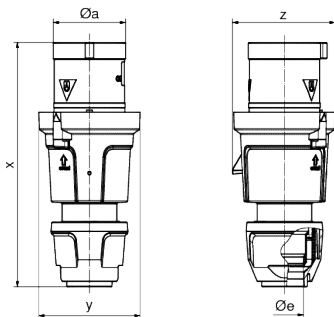

Описание изделия	
Маркировочный цвет	синий
Цвет прибора	Буртик черный RAL 9005, Крышка корпуса черный RAL 9005, Кабельный ввод черный RAL 9005, Рабочий ползунок черный RAL 9005
Соединение	Винтовые столбчатые клеммы
Макс. поперечное сечение кабеля	16,0 мм ²
Кабельный ввод	null
Высота прибора, мм	234mm
Ширина прибора, мм	97mm
Глубина прибора, мм	98mm
Материал корпуса	Полиамид
Контакты	Контакты из никелированной латуни, Контактная подложка из термостойкого материала

прочие технические характеристики	
	Для кабеля диаметром от 16 до 36 мм, Части корпуса соединяются без применения винтов и фиксируются с помощью защелки. Возможно вскрытие корпуса с помощью отвертки., Резьбовой кабельный ввод MULTI-GRIP, встроенная защита от натяжения

Логистика	
Масса одного изделия	0.535 кг / null
Тип упаковки	null
Кол-во в упаковке	1 ST
Код EAN	4024941142069

Логистика	
Длина	98 mm
Ширина	97 mm
Высота	234 mm
Масса	0,536 kg
Объем	2 224,404 ccm
Тип упаковки	null
Кол-во в упаковке	5 ST
Код EAN	4024941840453
Длина	325 mm
Ширина	217 mm
Высота	210 mm
Масса	2,881 kg
Объем	13 588,4 ccm

	63	63	63
Ampere	3	4	5
Polzahl	3	4	5
ø a	69,0	69,0	69,0
ø e	36,0	36,0	36,0
x	233,0	233,0	233,0
y	97,0	97,0	97,0
z	98,0	98,0	98,0
Cond. mm ² min	6,0	6,0	6,0
Cond. mm ² max	16,0	16,0	16,0