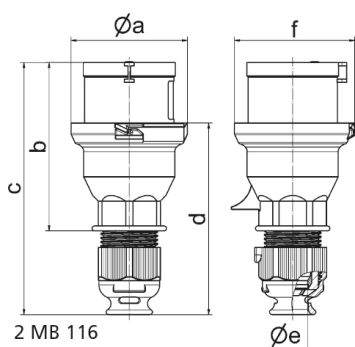

Вилка черная для сценического оборудования - для театра и сцен.обор.

Описание изделия	
№ арт. BALS	210747
Код EAN	4024941142700
Группа продукции	Вилка QUICK-CONNECT
Сила тока	32 A
Кол-во полюсов	4-пол.
Расположение фаз	3 фазы+PE
Положение заземляющего контакта	6 ч
	от 380 до 415 В
Частота	50 и 60 Гц
Степень защиты	IP44

Описание изделия	
Маркировочный цвет	красный
Цвет прибора	Буртик черный RAL 9005, Крышка корпуса черный RAL 9005, Кабельный ввод черный RAL 9005
Соединение	безвинтовые туннельные пружинные клеммы
Макс. поперечное сечение кабеля	6,0 мм ²
Кабельный ввод	null
Высота прибора, мм	176mm
Ширина прибора, мм	79mm
Глубина прибора, мм	83mm
Материал корпуса	Полиамид
Контакты	Контактная подложка из полиамида, Контакты из никелированной латуни

прочие технические характеристики	
	Резьбовой кабельный ввод MULTI-GRIP, встроенная защита от натяжения, Части корпуса соединяются без применения винтов и фиксируются с помощью защелки. Возможно вскрытие корпуса с помощью отвертки., Для кабеля диаметром от 11 до 23 мм

Логистика	
Масса одного изделия	0.22 кг / null
Тип упаковки	null
Кол-во в упаковке	1 ST
Код EAN	4024941142700

Логистика	
Длина	85 mm
Ширина	79 mm
Высота	176 mm
Масса	0,221 kg
Объем	1 181,84 ccm
Тип упаковки	null
Кол-во в упаковке	10 ST
Код EAN	4024941840439
Длина	295 mm
Ширина	185 mm
Высота	215 mm
Масса	2,364 kg
Объем	9 975 ccm