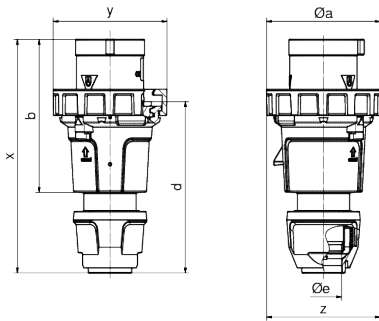

قابس مع تقنية التوصيل دون لولبة، لظروف التشغيل الشاقة

وصف الصنف	
210762	رقم الصنف لدى
4024941146968	الرقم الدولي للصنف
قابس	فئة المنتج
63 أمبير	شدة التيار
4 أقطاب	عدد الأقطاب
3	ترتيب المراحل
الساعة 6	وضع ملامس التأريض
380 حتى 415 فلت	الجهد
50 و 60 هرتز	التردد
67	نوع الحماية

وصف الصنف	
أحمر	لون التمييز
رقبة حمراء 3000 , مزلاج تشغيل أسود , , , 9005	لون الأجهزة
تقنية شد نابضي دون لولبة مع أطراف صندوقية	تقنية التوصيل
16,0 مم مربع	الحد الأقصى لقطر الموصل
	مدخل الكابل
234	ارتفاع الأجهزة بالمليمتري
114	عرض الأجهزة بالمليمتري
114	عمق الأجهزة بالمليمتري
بولي أميد	خامة العلبه
حامل الملامسات من مادة مقاومة لدرجات الحرارة المرتفعة, الملامسات نحاس أصفر مطلي بالنيكل	اللامسات

الخصائص التقنية الأخرى	
توصيل أجزاء العلبه دون براغي ويتم التثبيت بقفل سريع, يمكن الفتح عن طريق مفك, مع وصلة كابل ملولبة بنظام ووسيلة تخفيف ضغط مدمجة, لكابل بحد أدنى للقطر 16 مم حتى حد أقصى 36 مم	

البيانات اللوجيستية	
0.72	الوزن المستقل
	نوع العبوة
١	كمية المحتوى
4024941146968	الرقم الدولي للصنف
١١٤	الطول
١١٤	العرض

البيانات اللوجيستية	
٢٣٤	الارتفاع
٠,٧٢١	الوزن
٣,٠٤١,٠٦٤	الحجم
	نوع العبوة
٥	كمية المحتوى
4024941958806	الرقم الدولي للصف
٣٢٥	الطول
٢١٧	العرض
٢١٠	الارتفاع
٣,٨٠٦	الوزن
١٣,٥٨٨,٤	الحجم

	63	63	63
Ampere	63	63	63
Polzahl	3	4	5
ø a	114,0	114,0	114,0
b	153,0	153,0	153,0
d	171,0	171,0	171,0
ø e	36,0	36,0	36,0
x	233,0	233,0	233,0
y	114,0	114,0	114,0
z	114,0	114,0	114,0
Cond. mm ² min	6,0	6,0	6,0
Cond. mm ² max	16,0	16,0	16,0