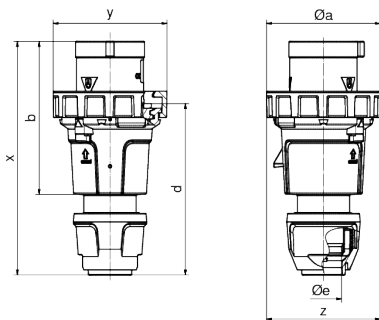

قابس مع تقنية التوصيل دون لولبة، لظروف التشغيل الشاقة

وصف الصنف	
210762	رقم الصنف لدى
4024941146968	الرقم الدولي للصنف
قابس	فئة المنتج
63 أمبير	شدة التيار
4 أقطاب	عدد الأقطاب
3	ترتيب المراحل
الساعة 6	وضع ملامس التأريض
380 حتى 415 فلت	الجهد
50 و 60 هرتز	التردد
67	نوع الحماية

وصف الصنف	
أحمر	لون التمييز
رقبة حمراء 3000 , مزلاج تشغيل أسود , , , 9005	لون الأجهزة
تقنية شد نابضي دون لولبة مع أطراف صندوقية	تقنية التوصيل
16,0 مم مربع	الحد الأقصى لقطر الموصل
	مدخل الكابل
234	ارتفاع الأجهزة بالمليمتري
114	عرض الأجهزة بالمليمتري
114	عمق الأجهزة بالمليمتري
بولي أميد	خامة العلبه
حامل الملامسات من مادة مقاومة لدرجات الحرارة المرتفعة, الملامسات نحاس أصفر مطلي بالنيكل	اللامسات

الخصائص التقنية الأخرى	
توصيل أجزاء العلبه دون براغي ويتم التثبيت بقفل سريع, يمكن الفتح عن طريق مفك, مع وصلة كابل ملولبة بنظام ووسيلة تخفيف ضغط مدمجة, لكابل بحد أدنى للقطر 16 مم حتى حد أقصى 36 مم	

البيانات اللوجيستية	
0.72	الوزن المستقل
	نوع العبوة
١	كمية المحتوى
4024941146968	الرقم الدولي للصنف
١١٤	الطول
١١٤	العرض

البيانات اللوجيستية	
٢٣٤	الارتفاع
٠,٧٢١	الوزن
٣,٠٤١,٠٦٤	الحجم
	نوع العبوة
٥	كمية المحتوى
4024941958806	الرقم الدولي للصف
٣٢٥	الطول
٢١٧	العرض
٢١٠	الارتفاع
٣,٨٠٦	الوزن
١٣,٥٨٨,٤	الحجم

	63	63	63
Ampere	63	63	63
Polzahl	3	4	5
ø a	114,0	114,0	114,0
b	153,0	153,0	153,0
d	171,0	171,0	171,0
ø e	36,0	36,0	36,0
x	233,0	233,0	233,0
y	114,0	114,0	114,0
z	114,0	114,0	114,0
Cond. mm ² min	6,0	6,0	6,0
Cond. mm ² max	16,0	16,0	16,0