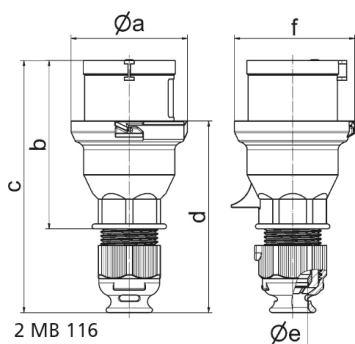

# Stecker Eventtechnik Farbe schwarz - für Theater- und Medienbereich

Artikelbeschreibung	
BALS-Art.-Nr	210788
EAN	4024941145718
Produktgruppe	Stecker QUICK-CONNECT
Stromstärke	32A
Polzahl	3p
Anordnung der Phasen	2P+PE
Lage des Schutzkontaktes	6h
Spannung	200 - 250V~

Artikelbeschreibung	
Frequenz	50/60Hz
Schutzart	IP44
Kennfarbe	blau
Gerätefarbe	Kragen schwarz RAL 9005, Gehäusehaube schwarz RAL 9005, Kabelverschraubung schwarz RAL 9005
Anschluss technik	schraublose Federklemmtechnik mit Käfigzugfederklemmen
Maximaler Leiterquerschnitt	6,0 qmm
Kabeleinführung	mit Kabelverschraubung
Geräte-Höhe	176mm
Geräte-Breite	79mm
Geräte-Tiefe	83mm
Gehäusematerial	Polyamid
Kontakte	Die Kontakte sind Messing vernickelt, Der Kontaktträger ist aus Polyamid

Zusätzliche technische Informationen	
	Für Kabel mit einem min. Durchmesser von 11mm bis max. Durchmesser 23mm, Die Verbindung der Gehäuseteile ist schraubenlos und wird durch einen Rastverschluß arretiert. Ein Öffnen mittels Schraubendreher ist möglich, Mit Multi-Grip Kabelverschraubung und integrierter Zugentlastung

Logistikdaten	
Einzelgewicht	0,222 kg / Stück
Verpackungsart	Tüte

Logistikdaten	
Inhaltsmenge	1 ST
EAN	4024941145718
Länge	83 mm
Breite	79 mm
Höhe	176 mm
Gewicht	0,223 kg
Volumen	1.154,032 ccm
Verpackungsart	Karton
Inhaltsmenge	10 ST
EAN	4024941840408
Länge	258 mm
Breite	183 mm
Höhe	212 mm
Gewicht	2,372 kg
Volumen	8.750 ccm