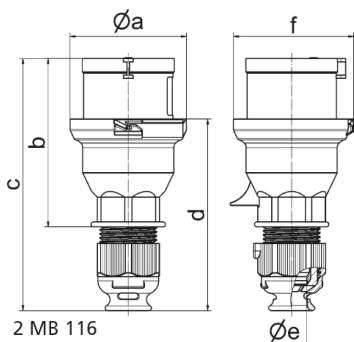

Stecker Eventtechnik Farbe schwarz - für Theater- und Medienbereich

Artikelbeschreibung	
BALS-Art.-Nr	210788
EAN	4024941145718
Produktgruppe	Stecker QUICK-CONNECT
Stromstärke	32A
Polzahl	3p
Anordnung der Phasen	2P+PE
Lage des Schutzkontaktes	6h
Spannung	200 - 250V~

Artikelbeschreibung	
Frequenz	50/60Hz
Schutzart	IP44
Kennfarbe	blau
Gerätefarbe	Kragen schwarz RAL 9005, Gehäusehaube schwarz RAL 9005, Kabelverschraubung schwarz RAL 9005
Anschluss technik	schraublose Federklemmtechnik mit Käfigzugfederklemmen
Maximaler Leiterquerschnitt	6,0 qmm
Kabeleinführung	mit Kabelverschraubung
Geräte-Höhe	176mm
Geräte-Breite	79mm
Geräte-Tiefe	83mm
Gehäusematerial	Polyamid
Kontakte	der Kontaktträger ist aus Polyamid, die Kontakte sind Messing vernickelt

Zusätzliche technische Informationen	
	Mit MULTI-GRIP Kabelverschraubung und integrierter Zugentlastung, Die Verbindung der Gehäuseteile ist schraubenlos und wird durch einen Rastverschluß arretiert. Ein Öffnen mittels Schraubendreher ist möglich, Für Kabel mit einem min. Durchmesser von 11mm bis max. Durchmesser 23mm

Logistikdaten	
Einzelgewicht	0,222 kg / Stück
Verpackungsart	Tüte

Logistikdaten	
Inhaltsmenge	1 ST
EAN	4024941145718
Länge	83 mm
Breite	79 mm
Höhe	176 mm
Gewicht	0,223 kg
Volumen	1.154,032 ccm
Verpackungsart	Karton
Inhaltsmenge	10 ST
EAN	4024941840408
Länge	258 mm
Breite	183 mm
Höhe	212 mm
Gewicht	2,372 kg
Volumen	8.750 ccm