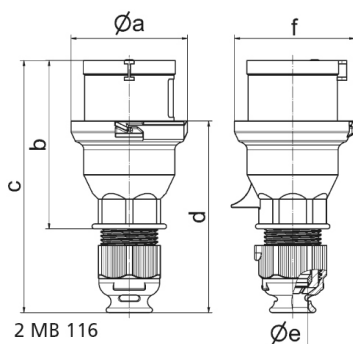

Clavija con tecnología de eventos, en color negro, con corriente continua - para teatro y medios de comun.

Descripción del artículo	
Código BALS	210788
EAN	4024941145718
Grupo de productos	Clavija QUICK-CONNECT
Intensidad de corriente	32A
Número de polos	3p
Arreglo de las fases	2P+PE
Ubicación del contacto de puesta a tierra	6h
Tensión	De 200 hasta 250V

Descripción del artículo	
Frecuencia	50 y 60Hz
Índice de protección	IP44
Color distintivo	azul
Color del equipo	Anillo negro RAL 9005, Cubierta negra RAL 9005, Racor atornillado para cables negro RAL 9005
Sistema de conexión	sistema de bornes de resorte sin tornillos con bornes de muelle de tracción de jaula
Máxima sección transversal del cable	6,0 mm <sup>2</sup>
Entrada de cable	null
Altura del equipo en mm	176mm
Anchura del equipo en mm	79mm
Profundidad del equipo en mm	83mm
Material de la carcasa	Poliamida
Contactos	El portacontactos es de poliamida, Los contactos son de latón niquelado

Otras características técnicas	
	Con racor atornillado MULTI-GRIP y descarga de tracción integrada, Las partes de la carcasa se conectan sin tornillos y se bloquean mediante un cierre de click. Es posible abrir la carcasa con destornillador, Para cables con un diámetro mín. de 11mm hasta un diámetro máx. de 23mm

Datos de logística	
Peso individual	0.222 Kg / null
Tipo de embalaje	null

Datos de logística	
Cantidad de unidades	1 ST
EAN	4024941145718
Longitud	83 mm
Ancho	79 mm
Altura	176 mm
Peso	0,223 kg
Volumen	1.154,032 ccm
Tipo de embalaje	null
Cantidad de unidades	10 ST
EAN	4024941840408
Longitud	258 mm
Ancho	183 mm
Altura	212 mm
Peso	2,372 kg
Volumen	8.750 ccm