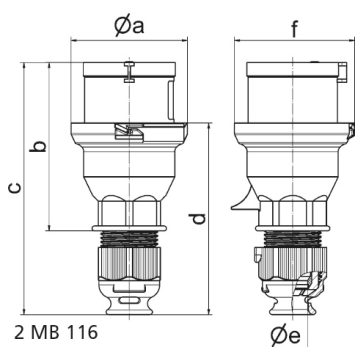

Вилка черная для сценического оборудования - для театра и сцен.обор.

Описание изделия	
№ арт. BALS	210788
Код EAN	4024941145718
Группа продукции	Вилка QUICK-CONNECT
Сила тока	32 A
Кол-во полюсов	3-пол.
Расположение фаз	2 фазы+PE
Положение заземляющего контакта	6 ч
	от 200 до 250 В
Частота	50 и 60 Гц
Степень защиты	IP44

Описание изделия	
Маркировочный цвет	синий
Цвет прибора	Буртик черный RAL 9005, Крышка корпуса черный RAL 9005, Кабельный ввод черный RAL 9005
Соединение	безвинтовые туннельные пружинные клеммы
Макс. поперечное сечение кабеля	6,0 мм ²
Кабельный ввод	null
Высота прибора, мм	176mm
Ширина прибора, мм	79mm
Глубина прибора, мм	83mm
Материал корпуса	Полиамид
Контакты	Контакты из никелированной латуни, Контактная подложка из полиамида

прочие технические характеристики	
	Для кабеля диаметром от 11 до 23 мм, Части корпуса соединяются без применения винтов и фиксируются с помощью защелки. Возможно вскрытие корпуса с помощью отвертки., Резьбовой кабельный ввод MULTI-GRIP, встроенная защита от натяжения

Логистика	
Масса одного изделия	0.222 кг / null
Тип упаковки	null
Кол-во в упаковке	1 ST
Код EAN	4024941145718

Логистика	
Длина	83 mm
Ширина	79 mm
Высота	176 mm
Масса	0,223 kg
Объем	1 154,032 ccm
Тип упаковки	null
Кол-во в упаковке	10 ST
Код EAN	4024941840408
Длина	258 mm
Ширина	183 mm
Высота	212 mm
Масса	2,372 kg
Объем	8 750 ccm