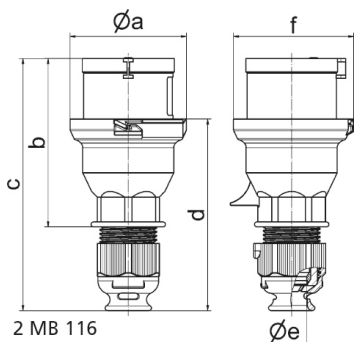

Clavija con tecnología de eventos, en color negro, con corriente continua - para teatro y medios de comun.

Descripción del artículo	
Código BALS	210791
EAN	4024941145732
Grupo de productos	Clavija QUICK-CONNECT
Intensidad de corriente	32A
Número de polos	5p
Arreglo de las fases	3P+N+PE
Ubicación del contacto de puesta a tierra	6h
Tensión	De 200/346 hasta 240/415V

Descripción del artículo	
Frecuencia	50 y 60Hz
Índice de protección	IP44
Color distintivo	rojo
Color del equipo	Cubierta negra RAL 9005, Racor atornillado para cables negro RAL 9005, Anillo negro RAL 9005
Sistema de conexión	sistema de bornes de resorte sin tornillos con bornes de muelle de tracción de jaula
Máxima sección transversal del cable	6,0 mm ²
Entrada de cable	null
Altura del equipo en mm	179mm
Anchura del equipo en mm	92mm
Profundidad del equipo en mm	88mm
Material de la carcasa	Poliamida
Contactos	Los contactos son de latón niquelado, El portacontactos es de poliamida

Otras características técnicas	
	Para cables con un diámetro mín. de 11mm hasta un diámetro máx. de 23mm, Con racor atornillado MULTI-GRIP y descarga de tracción integrada, Las partes de la carcasa se conectan sin tornillos y se bloquean mediante un cierre de click. Es posible abrir la carcasa con destornillador

Datos de logística	
Peso individual	0.264 Kg / null
Tipo de embalaje	null

Datos de logística	
Cantidad de unidades	1 ST
EAN	4024941145732
Longitud	88 mm
Ancho	92 mm
Altura	179 mm
Peso	0,265 kg
Volumen	1.449,184 ccm
Tipo de embalaje	null
Cantidad de unidades	10 ST
EAN	4024941840446
Longitud	295 mm
Ancho	185 mm
Altura	215 mm
Peso	2,804 kg
Volumen	9.975 ccm