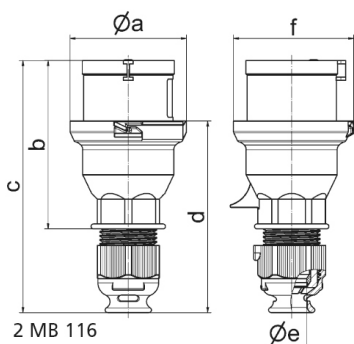

Clavija con tecnología de eventos, en color negro, con corriente continua - para teatro y medios de comun.

Descripción del artículo	
Código BALS	210791
EAN	4024941145732
Grupo de productos	Clavija QUICK-CONNECT
Intensidad de corriente	32A
Número de polos	5p
Arreglo de las fases	3P+N+PE
Ubicación del contacto de puesta a tierra	6h
Tensión	De 200/346 hasta 240/415V

Descripción del artículo	
Frecuencia	50 y 60Hz
Índice de protección	IP44
Color distintivo	rojo
Color del equipo	Anillo negro RAL 9005, Cubierta negra RAL 9005, Racor atornillado para cables negro RAL 9005
Sistema de conexión	sistema de bornes de resorte sin tornillos con bornes de muelle de tracción de jaula
Máxima sección transversal del cable	6,0 mm ²
Entrada de cable	null
Altura del equipo en mm	179mm
Anchura del equipo en mm	92mm
Profundidad del equipo en mm	88mm
Material de la carcasa	Poliamida
Contactos	El portacontactos es de poliamida, Los contactos son de latón niquelado

Otras características técnicas	
	Con racor atornillado MULTI-GRIP y descarga de tracción integrada, Para cables con un diámetro mín. de 11mm hasta un diámetro máx. de 23mm, Las partes de la carcasa se conectan sin tornillos y se bloquean mediante un cierre de click. Es posible abrir la carcasa con destornillador

Datos de logística	
Peso individual	0.264 Kg / null
Tipo de embalaje	null

Datos de logística	
Cantidad de unidades	1 ST
EAN	4024941145732
Longitud	88 mm
Ancho	92 mm
Altura	179 mm
Peso	0,265 kg
Volumen	1.449,184 ccm
Tipo de embalaje	null
Cantidad de unidades	10 ST
EAN	4024941840446
Longitud	295 mm
Ancho	185 mm
Altura	215 mm
Peso	2,804 kg
Volumen	9.975 ccm