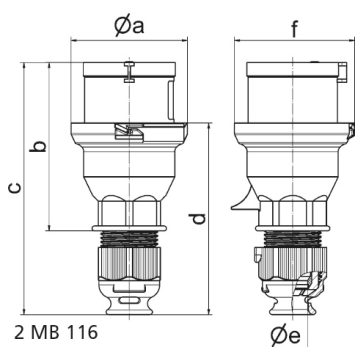

Вилка черная для сценического оборудования - для театра и сцен.обор.

Описание изделия	
№ арт. BALS	210791
Код EAN	4024941145732
Группа продукции	Вилка QUICK-CONNECT
Сила тока	32 A
Кол-во полюсов	5-пол.
Расположение фаз	3 фазы+N+PE
Положение заземляющего контакта	6 ч
	от 200/346 до 240/415 В
Частота	50 и 60 Гц
Степень защиты	IP44

Описание изделия	
Маркировочный цвет	красный
Цвет прибора	Буртик черный RAL 9005, Крышка корпуса черный RAL 9005, Кабельный ввод черный RAL 9005
Соединение	безвинтовые туннельные пружинные клеммы
Макс. поперечное сечение кабеля	6,0 мм ²
Кабельный ввод	null
Высота прибора, мм	179mm
Ширина прибора, мм	92mm
Глубина прибора, мм	88mm
Материал корпуса	Полиамид
Контакты	Контактная подложка из полиамида, Контакты из никелированной латуни

прочие технические характеристики	
	Резьбовой кабельный ввод MULTI-GRIP, встроенная защита от натяжения, Для кабеля диаметром от 11 до 23 мм, Части корпуса соединяются без применения винтов и фиксируются с помощью защелки. Возможно вскрытие корпуса с помощью отвертки.

Логистика	
Масса одного изделия	0.264 кг / null
Тип упаковки	null
Кол-во в упаковке	1 ST
Код EAN	4024941145732

Логистика	
Длина	88 mm
Ширина	92 mm
Высота	179 mm
Масса	0,265 kg
Объем	1 449,184 ccm
Тип упаковки	null
Кол-во в упаковке	10 ST
Код EAN	4024941840446
Длина	295 mm
Ширина	185 mm
Высота	215 mm
Масса	2,804 kg
Объем	9 975 ccm