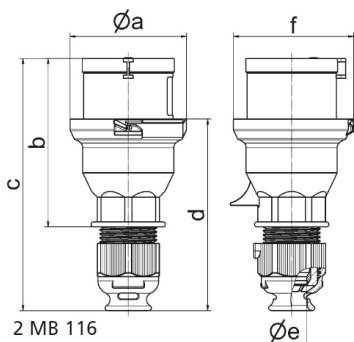

# Stecker Eventtechnik Farbe schwarz - für Theater- und Medienbereich

Artikelbeschreibung	
BALS-Art.-Nr	210916
EAN	4024941950701
Produktgruppe	Stecker QUICK-CONNECT
Stromstärke	16A
Polzahl	4p
Anordnung der Phasen	3P+PE
Lage des Schutzkontaktes	6h
Spannung	380 - 415V~

Artikelbeschreibung	
Frequenz	50/60Hz
Schutzart	IP44
Kennfarbe	rot
Gerätefarbe	Kragen schwarz RAL 9005, Gehäusehaube schwarz RAL 9005, Kabelverschraubung schwarz RAL 9005
Anschluss technik	schraublose Federklemmtechnik mit Käfigzugfederklemmen
Maximaler Leiterquerschnitt	2,5 qmm
Kabeleinführung	mit Kabelverschraubung
Geräte-Höhe	146mm
Geräte-Breite	60mm
Geräte-Tiefe	65mm
Gehäusematerial	Polyamid
Kontakte	die Kontakte sind Messing blank, der Kontaktträger ist aus hochwärmebeständigem Material

Zusätzliche technische Informationen	
	Mit MULTI-GRIP Kabelverschraubung und integrierter Zugentlastung, Die Verbindung der Gehäuseteile ist schraubenlos und wird durch einen Rastverschluß arretiert. Ein Öffnen mittels Schraubendreher ist möglich, Für Kabel mit einem min. Durchmesser von 8mm bis max. Durchmesser 18mm

Logistikdaten	
Einzelgewicht	0,131 kg / Stück
Verpackungsart	Tüte

Logistikdaten	
Inhaltsmenge	1 ST
EAN	4024941950701
Länge	65 mm
Breite	60 mm
Höhe	146 mm
Gewicht	0,132 kg
Volumen	569,4 ccm
Verpackungsart	Karton
Inhaltsmenge	10 ST
EAN	4024941840415
Länge	275 mm
Breite	175 mm
Höhe	137 mm
Gewicht	1,435 kg
Volumen	5.737,5 ccm