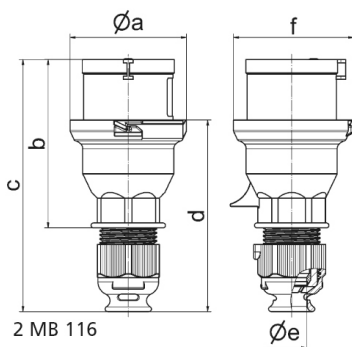

Вилка черная для сценического оборудования - для театра и сцен.обор.

Описание изделия	
№ арт. BALS	210916
Код EAN	4024941950701
Группа продукции	Вилка QUICK-CONNECT
Сила тока	16 A
Кол-во полюсов	4-пол.
Расположение фаз	3 фазы+PE
Положение заземляющего контакта	6 ч
	от 380 до 415 В
Частота	50 и 60 Гц
Степень защиты	IP44

Описание изделия	
Маркировочный цвет	красный
Цвет прибора	Буртик черный RAL 9005, Крышка корпуса черный RAL 9005, Кабельный ввод черный RAL 9005
Соединение	безвинтовые туннельные пружинные клеммы
Макс. поперечное сечение кабеля	2,5 мм ²
Кабельный ввод	null
Высота прибора, мм	146mm
Ширина прибора, мм	60mm
Глубина прибора, мм	65mm
Материал корпуса	Полиамид
Контакты	Контакты из необработанной латуни, Контактная подложка из термостойкого материала

прочие технические характеристики	
	Резьбовой кабельный ввод MULTI-GRIP, встроенная защита от натяжения, Части корпуса соединяются без применения винтов и фиксируются с помощью защелки. Возможно вскрытие корпуса с помощью отвертки., Для кабеля диаметром от 8 до 18 мм

Логистика	
Масса одного изделия	0.131 кг / null
Тип упаковки	null
Кол-во в упаковке	1 ST
Код EAN	4024941950701

Логистика	
Длина	65 mm
Ширина	60 mm
Высота	146 mm
Масса	0,132 kg
Объем	569,4 ccm
Тип упаковки	null
Кол-во в упаковке	10 ST
Код EAN	4024941840415
Длина	275 mm
Ширина	175 mm
Высота	137 mm
Масса	1,435 kg
Объем	5 737,5 ccm