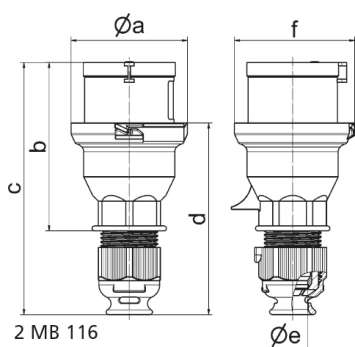

Вилка черная для сценического оборудования - для театра и сцен.обор.

Описание изделия	
№ арт. BALS	211104
Код EAN	4024941950732
Группа продукции	Вилка QUICK-CONNECT
Сила тока	16 A
Кол-во полюсов	5-пол.
Расположение фаз	3 фазы+N+PE
Положение заземляющего контакта	6 ч
	от 200/346 до 240/415 В
Частота	50 и 60 Гц
Степень защиты	IP44

Описание изделия	
Маркировочный цвет	красный
Цвет прибора	Крышка корпуса черный RAL 9005, Кабельный ввод черный RAL 9005, Буртик черный RAL 9005
Соединение	безвинтовые туннельные пружинные клеммы
Макс. поперечное сечение кабеля	2,5 мм <sup>2</sup>
Кабельный ввод	null
Высота прибора, мм	147mm
Ширина прибора, мм	71mm
Глубина прибора, мм	75mm
Материал корпуса	Полиамид
Контакты	Контакты из никелированной латуни, Контактная подложка из полиамида

прочие технические характеристики	
	Для кабеля диаметром от 8 до 18 мм, Части корпуса соединяются без применения винтов и фиксируются с помощью защелки. Возможно вскрытие корпуса с помощью отвертки., Резьбовой кабельный ввод MULTI-GRIP, встроенная защита от натяжения

Логистика	
Масса одного изделия	0.157 кг / null
Тип упаковки	null
Кол-во в упаковке	1 ST
Код EAN	4024941950732

Логистика	
Длина	75 mm
Ширина	71 mm
Высота	147 mm
Масса	0,158 kg
Объем	782,775 ccm
Тип упаковки	null
Кол-во в упаковке	10 ST
Код EAN	4024941840422
Длина	245 mm
Ширина	177 mm
Высота	185 mm
Масса	1,703 kg
Объем	7 140 ccm