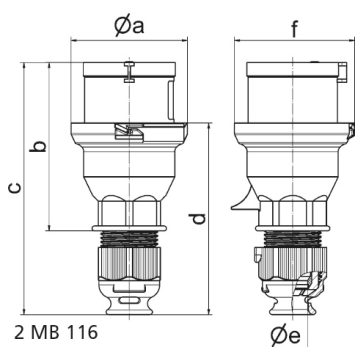

Вилка черная для сценического оборудования - для театра и сцен.обор.

Описание изделия	
№ арт. BALS	211104
Код EAN	4024941950732
Группа продукции	Вилка QUICK-CONNECT
Сила тока	16 A
Кол-во полюсов	5-пол.
Расположение фаз	3 фазы+N+PE
Положение заземляющего контакта	6 ч
	от 200/346 до 240/415 В
Частота	50 и 60 Гц
Степень защиты	IP44

Описание изделия	
Маркировочный цвет	красный
Цвет прибора	Буртик черный RAL 9005, Крышка корпуса черный RAL 9005, Кабельный ввод черный RAL 9005
Соединение	безвинтовые туннельные пружинные клеммы
Макс. поперечное сечение кабеля	2,5 мм <sup>2</sup>
Кабельный ввод	null
Высота прибора, мм	147mm
Ширина прибора, мм	71mm
Глубина прибора, мм	75mm
Материал корпуса	Полиамид
Контакты	Контактная подложка из полиамида, Контакты из никелированной латуни

прочие технические характеристики	
	Резьбовой кабельный ввод MULTI-GRIP, встроенная защита от натяжения, Части корпуса соединяются без применения винтов и фиксируются с помощью защелки. Возможно вскрытие корпуса с помощью отвертки., Для кабеля диаметром от 8 до 18 мм

Логистика	
Масса одного изделия	0.157 кг / null
Тип упаковки	null
Кол-во в упаковке	1 ST
Код EAN	4024941950732

Логистика	
Длина	75 mm
Ширина	71 mm
Высота	147 mm
Масса	0,158 kg
Объем	782,775 ccm
Тип упаковки	null
Кол-во в упаковке	10 ST
Код EAN	4024941840422
Длина	245 mm
Ширина	177 mm
Высота	185 mm
Масса	1,703 kg
Объем	7 140 ccm