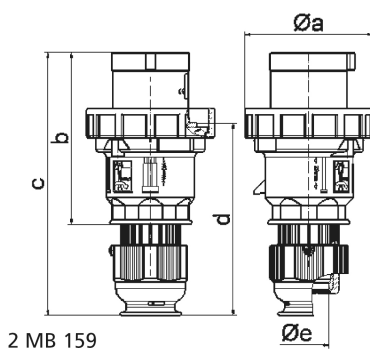

Clavija con tecnología de eventos, en color negro, con corriente continua - para teatro y medios de comun.

Descripción del artículo	
Código BALS	211127
EAN	4024941786836
Grupo de productos	Clavija TE
Intensidad de corriente	63A
Número de polos	3p
Arreglo de las fases	2P+PE
Ubicación del contacto de puesta a tierra	6h
Tensión	De 200 hasta 250V

Descripción del artículo	
Frecuencia	50 y 60Hz
Índice de protección	IP67
Color distintivo	azul
Color del equipo	Accionador deslizante gris RAL 7035, Anillo negro RAL 9005, Anillo azul RAL 5015, Anillo bayoneta gris RAL 7035, Cubierta gris RAL 7035, Racor atornillado para cables gris RAL 7035, Cubierta negra RAL 9005, Racor atornillado para cables negro RAL 9005
Sistema de conexión	Bornes de tornillo en caja de bornes
Máxima sección transversal del cable	16,0 mm ²
Entrada de cable	null
Altura del equipo en mm	234mm
Anchura del equipo en mm	114mm
Profundidad del equipo en mm	114mm
Material de la carcasa	Poliamida
Contactos	El portacontactos es de material resistente a altas temperaturas, Los contactos son de latón niquelado

Otras características técnicas	
	Para cables con un diámetro mín. de 16mm hasta un diámetro máx. de 36mm, Las partes de la carcasa se conectan sin tornillos y se bloquean mediante un cierre de click. Es posible abrir la carcasa con destornillador, Con racor atornillado para cables MULTI-GRIP TE, descarga de tracción integrada, aperturas de salida de agua adicionales y tornillo de bloqueo

Datos de logística	
Peso individual	0.59 Kg / null

Datos de logística	
Tipo de embalaje	null
Cantidad de unidades	1 ST
EAN	4024941786836
Longitud	114 mm
Ancho	114 mm
Altura	234 mm
Peso	0,591 kg
Volumen	3.041,064 ccm
Tipo de embalaje	null
Cantidad de unidades	5 ST
EAN	4024941786843
Longitud	325 mm
Ancho	217 mm
Altura	210 mm
Peso	3,156 kg
Volumen	13.588,4 ccm