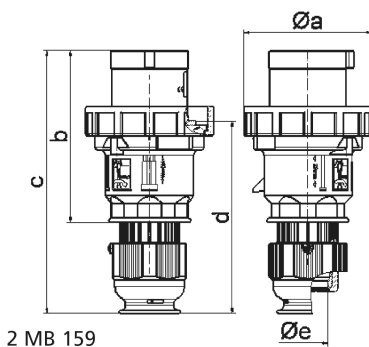

Вилка черная для сценического оборудования - для театра и сцен.обор.

Описание изделия	
№ арт. BALS	211127
Код EAN	4024941786836
Группа продукции	Вилка TE
Сила тока	63 A
Кол-во полюсов	3-пол.
Расположение фаз	2 фазы+PE
Положение заземляющего контакта	6 ч
	от 200 до 250 В
Частота	50 и 60 Гц
Степень защиты	IP67

Описание изделия	
Маркировочный цвет	синий
Цвет прибора	Рабочий ползунок серый RAL 7035, Буртик черный RAL 9005, Буртик синий RAL 5015, Байон. кольцо серый RAL 7035, Крышка корпуса серый RAL 7035, Кабельный ввод серый RAL 7035, Крышка корпуса черный RAL 9005, Кабельный ввод черный RAL 9005
Соединение	Винтовые столбчатые клеммы
Макс. поперечное сечение кабеля	16,0 мм ²
Кабельный ввод	null
Высота прибора, мм	234mm
Ширина прибора, мм	114mm
Глубина прибора, мм	114mm
Материал корпуса	Полиамид
Контакты	Контактная подложка из термостойкого материала, Контакты из никелированной латуни

прочие технические характеристики	
	Для кабеля диаметром от 16 до 36 мм, Части корпуса соединяются без применения винтов и фиксируются с помощью защелки. Возможно вскрытие корпуса с помощью отвертки., Резьбовой кабельный ввод MULTI-GRIP TE, встроенная защита от натяжения, дополн. сливные отверстия и стопорный винт

Логистика	
Масса одного изделия	0.59 кг / null
Тип упаковки	null
Кол-во в упаковке	1 ST

Логистика	
Код EAN	4024941786836
Длина	114 mm
Ширина	114 mm
Высота	234 mm
Масса	0,591 kg
Объем	3 041,064 ccm
Тип упаковки	null
Кол-во в упаковке	5 ST
Код EAN	4024941786843
Длина	325 mm
Ширина	217 mm
Высота	210 mm
Масса	3,156 kg
Объем	13 588,4 ccm