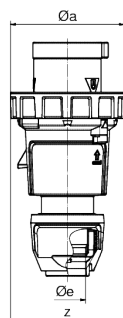

Описание изделия	
Маркировочный цвет	зеленый
Цвет прибора	Буртик зеленый RAL 6002, Рабочий ползунок черный RAL 9005, null, null, null
Соединение	Винтовые столбчатые клеммы
Макс. поперечное сечение кабеля	16,0 мм ²
Кабельный ввод	null
Высота прибора, мм	234mm
Ширина прибора, мм	114mm
Глубина прибора, мм	114mm
Материал корпуса	Полиамид
Контакты	Контактная подложка из термостойкого материала, Контакты из никелированной латуни

прочие технические характеристики	
	Для кабеля диаметром от 16 до 36 мм, Части корпуса соединяются без применения винтов и фиксируются с помощью защелки. Возможно вскрытие корпуса с помощью отвертки., Резьбовой кабельный ввод MULTI-GRIP, встроенная защита от натяжения

Логистика	
Масса одного изделия	0.68 кг / null
Тип упаковки	null
Кол-во в упаковке	1 ST
Код EAN	4024941211543

Логистика	
Длина	115 mm
Ширина	115 mm
Высота	235 mm
Масса	0,681 kg
Объем	3 107,875 ccm
Тип упаковки	null
Кол-во в упаковке	5 ST
Код EAN	4024941832250
Длина	325 mm
Ширина	217 mm
Высота	210 mm
Масса	3,602 kg
Объем	13 588,4 ccm

	63 Polzahl 3	63 4	63 5
ø a	114,0	114,0	114,0
b	153,0	153,0	153,0
d	171,0	171,0	171,0
ø e	36,0	36,0	36,0
x	233,0	233,0	233,0
y	114,0	114,0	114,0
z	114,0	114,0	114,0
Cond. mm ² min	6,0	6,0	6,0
Cond. mm ² max	16,0	16,0	16,0