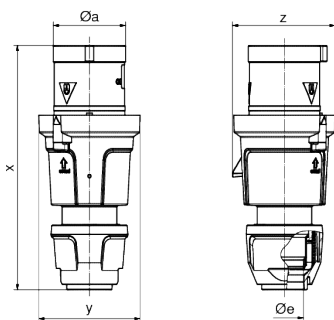

Вилка - с винтовыми клеммами, для тяжелых условий

Описание изделия	
№ арт. BALS	21300
Код EAN	4024941213004
Группа продукции	Вилка TE
Сила тока	63 A
Кол-во полюсов	4-пол.
Расположение фаз	3 фазы+PE
Положение заземляющего контакта	10 ч
	> 50 В
Частота	от 100 до 300 Гц включительно
Степень защиты	IP44

Описание изделия	
Маркировочный цвет	зеленый
Цвет прибора	Буртик зеленый RAL 6002, Рабочий ползунок черный RAL 9005, null, null
Соединение	Винтовые столбчатые клеммы
Макс. поперечное сечение кабеля	16,0 мм <sup>2</sup>
Кабельный ввод	null
Высота прибора, мм	234mm
Ширина прибора, мм	97mm
Глубина прибора, мм	98mm
Материал корпуса	Полиамид
Контакты	Контактная подложка из термостойкого материала, Контакты из никелированной латуни

прочие технические характеристики	
	Резьбовой кабельный ввод MULTI-GRIP, встроенная защита от натяжения, Для кабеля диаметром от 16 до 36 мм, Части корпуса соединяются без применения винтов и фиксируются с помощью защелки. Возможно вскрытие корпуса с помощью отвертки.

Логистика	
Масса одного изделия	0.62 кг / null
Тип упаковки	null
Кол-во в упаковке	1 ST
Код EAN	4024941213004

Логистика	
Длина	100 mm
Ширина	97 mm
Высота	234 mm
Масса	0,621 kg
Объем	2 269,8 ccm
Тип упаковки	null
Кол-во в упаковке	5 ST
Код EAN	4024941831826
Длина	325 mm
Ширина	217 mm
Высота	210 mm
Масса	3,302 kg
Объем	13 588,4 ccm