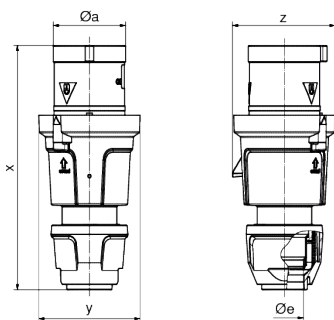

Описание изделия	
Маркировочный цвет	черный
Цвет прибора	Буртик черный RAL 9005, Рабочий ползунок черный RAL 9005, null, null
Соединение	Винтовые столбчатые клеммы
Макс. поперечное сечение кабеля	16,0 мм <sup>2</sup>
Кабельный ввод	null
Высота прибора, мм	234mm
Ширина прибора, мм	97mm
Глубина прибора, мм	98mm
Материал корпуса	Полиамид
Контакты	Контактная подложка из термостойкого материала, Контакты из никелированной латуни

прочие технические характеристики	
	Части корпуса соединяются без применения винтов и фиксируются с помощью защелки. Возможно вскрытие корпуса с помощью отвертки., Для кабеля диаметром от 16 до 36 мм, Резьбовой кабельный ввод MULTI-GRIP, встроенная защита от натяжения

Логистика	
Масса одного изделия	0.655 кг / null
Тип упаковки	null
Кол-во в упаковке	1 ST
Код EAN	4024941214612

Логистика	
Длина	98 mm
Ширина	97 mm
Высота	234 mm
Масса	0,656 kg
Объем	2 224,404 ccm
Тип упаковки	null
Кол-во в упаковке	5 ST
Код EAN	4024941954488
Длина	325 mm
Ширина	217 mm
Высота	210 mm
Масса	3,481 kg
Объем	13 588,4 ccm

	63	63	63
Ampere	63	63	63
Polzahl	3	4	5
ø a	69,0	69,0	69,0
ø e	36,0	36,0	36,0
x	233,0	233,0	233,0
y	97,0	97,0	97,0
z	98,0	98,0	98,0
Cond. mm <sup>2</sup> min	6,0	6,0	6,0
Cond. mm <sup>2</sup> max	16,0	16,0	16,0