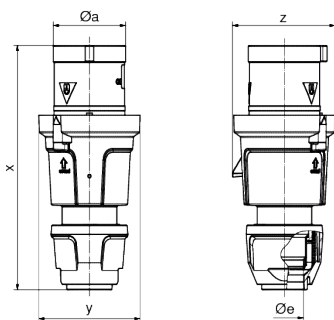

Описание изделия	
Маркировочный цвет	черный
Цвет прибора	Буртик черный RAL 9005, Рабочий ползунок черный RAL 9005, null, null
Соединение	Винтовые столбчатые клеммы
Макс. поперечное сечение кабеля	16,0 мм ²
Кабельный ввод	null
Высота прибора, мм	234mm
Ширина прибора, мм	97mm
Глубина прибора, мм	98mm
Материал корпуса	Полиамид
Контакты	Контактная подложка из термостойкого материала, Контакты из никелированной латуни

прочие технические характеристики	
	Части корпуса соединяются без применения винтов и фиксируются с помощью защелки. Возможно вскрытие корпуса с помощью отвертки., Для кабеля диаметром от 16 до 36 мм, Резьбовой кабельный ввод MULTI-GRIP, встроенная защита от натяжения

Логистика	
Масса одного изделия	0.655 кг / null
Тип упаковки	null
Кол-во в упаковке	1 ST
Код EAN	4024941214612

Логистика	
Длина	98 mm
Ширина	97 mm
Высота	234 mm
Масса	0,656 kg
Объем	2 224,404 ccm
Тип упаковки	null
Кол-во в упаковке	5 ST
Код EAN	4024941954488
Длина	325 mm
Ширина	217 mm
Высота	210 mm
Масса	3,481 kg
Объем	13 588,4 ccm

	63	63	63
Ampere	63	63	63
Polzahl	3	4	5
ø a	69,0	69,0	69,0
ø e	36,0	36,0	36,0
x	233,0	233,0	233,0
y	97,0	97,0	97,0
z	98,0	98,0	98,0
Cond. mm ² min	6,0	6,0	6,0
Cond. mm ² max	16,0	16,0	16,0