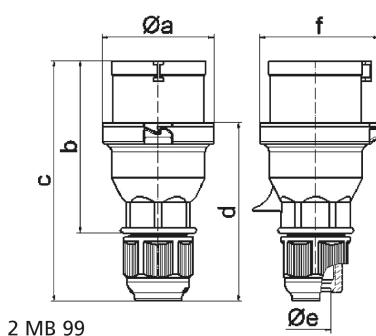

Вилка - безвинтовое соединение

Описание изделия	
№ арт. BALS	2148
Код EAN	4024941021487
Группа продукции	Вилка QUICK-CONNECT
Сила тока	32 A
Кол-во полюсов	5-пол.
Расположение фаз	3 фазы+N+PE
Положение заземляющего контакта	6 ч
	от 200/346 до 240/415 В
Частота	50 и 60 Гц
Степень защиты	IP44

Описание изделия	
Маркировочный цвет	красный
Цвет прибора	Буртик красный RAL 3000, Крышка корп. красный RAL 3000, Кабельный ввод серый RAL 7035
Соединение	безвинтовые туннельные пружинные клеммы
Макс. поперечное сечение кабеля	6,0 мм ²
Кабельный ввод	null
Высота прибора, мм	178mm
Ширина прибора, мм	79mm
Глубина прибора, мм	88mm
Материал корпуса	Полиамид
Контакты	Контакты из необработанной латуни, Контактная подложка из полиамида

прочие технические характеристики	
	Части корпуса соединяются без применения винтов и фиксируются с помощью защелки. Возможно вскрытие корпуса с помощью отвертки., Резьбовой кабельный ввод MULTI-GRIP, встроенная защита от натяжения, Для кабеля диаметром от 11 до 23 мм

Логистика	
Масса одного изделия	0.265 кг / null
Тип упаковки	null
Кол-во в упаковке	10 ST
Код EAN	4024941000857

Логистика	
Длина	295 mm
Ширина	185 mm
Высота	215 mm
Масса	2,814 kg
Объем	9 975 ccm

Ampere Polzahl	16 3	16 4	16 5	32 3	32 4	32 5
a \varnothing	53,0	60,0	66,0	74,5	74,5	74,5
b	93,5	100,5	103,0	121,0	121,0	121,5
c	134,0	141,0	142,0	174,0	174,0	174,5
d	97,5	104,5	105,5	128,0	128,0	128,5
e \varnothing	18,0	18,0	18,0	23,0	23,0	23,0
f	57,5	64,5	70,5	78,0	78,0	80,0
Leiter mm ² min	1	1	1	2,5	2,5	2,5
Leiter mm ² max	2,5	2,5	2,5	6	6	6