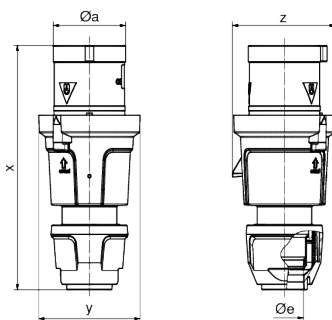

Описание изделия	
Маркировочный цвет	красный
Цвет прибора	Буртик красный RAL 3000, Рабочий ползунок черный RAL 9005, null, null
Соединение	Винтовые столбчатые клеммы
Макс. поперечное сечение кабеля	16,0 мм ²
Кабельный ввод	null
Высота прибора, мм	234mm
Ширина прибора, мм	97mm
Глубина прибора, мм	98mm
Материал корпуса	Полиамид
Контакты	Контактная подложка из термостойкого материала, Контакты из никелированной латуни

прочие технические характеристики	
	Резьбовой кабельный ввод MULTI-GRIP, встроенная защита от натяжения, Для кабеля диаметром от 16 до 36 мм, Части корпуса соединяются без применения винтов и фиксируются с помощью защелки. Возможно вскрытие корпуса с помощью отвертки.

Логистика	
Масса одного изделия	0.65 кг / null
Тип упаковки	null
Кол-во в упаковке	1 ST
Код EAN	4024941021555

Логистика	
Длина	98 mm
Ширина	97 mm
Высота	234 mm
Масса	0,651 kg
Объем	2 224,404 ccm
Тип упаковки	null
Кол-во в упаковке	5 ST
Код EAN	4024941946278
Длина	325 mm
Ширина	217 mm
Высота	210 mm
Масса	3,456 kg
Объем	13 588,4 ccm

	63	63	63
Ampere	63	63	63
Polzahl	3	4	5
ø a	69,0	69,0	69,0
ø e	36,0	36,0	36,0
x	233,0	233,0	233,0
y	97,0	97,0	97,0
z	98,0	98,0	98,0
Cond. mm ² min	6,0	6,0	6,0
Cond. mm ² max	16,0	16,0	16,0