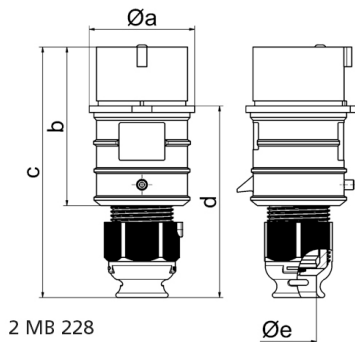

Вилка - 7-пол. MULTI-GRIP

Описание изделия	
№ арт. BALS	21557
Код EAN	4024941215572
Группа продукции	Вилка TE
Сила тока	16 A
Кол-во полюсов	7-пол.
Расположение фаз	6 фаз+PE
Положение заземляющего контакта	6 ч
	400 В
Частота	50 и 60 Гц
Степень защиты	IP44

Описание изделия	
Маркировочный цвет	красный
Цвет прибора	Кабельный ввод серый RAL 7035, Крышка корп. красный RAL 3000, Буртик красный RAL 3000
Соединение	с винт. клеммой
Макс. поперечное сечение кабеля	2,5 мм ²
Кабельный ввод	null
Высота прибора, мм	154mm
Ширина прибора, мм	65mm
Глубина прибора, мм	74mm
Материал корпуса	Полиамид
Контакты	Контактная подложка из термостойкого материала, Контакты из никелированной латуни

прочие технические характеристики	
	Для кабеля диаметром от 10 до 21 мм, Резьбовой кабельный ввод MULTI-GRIP TE, встроенная защита от натяжения, дополн. сливные отверстия и стопорный винт

Логистика	
Масса одного изделия	0.218 кг / null
Тип упаковки	null
Кол-во в упаковке	1 ST
Код EAN	4024941215572
Длина	74 mm

Логистика	
Ширина	65 mm
Высота	154 mm
Масса	0,219 kg
Объем	740,74 ccm
Тип упаковки	null
Кол-во в упаковке	10 ST
Код EAN	4024941969703
Длина	245 mm
Ширина	177 mm
Высота	185 mm
Масса	2,313 kg
Объем	7 140 ccm