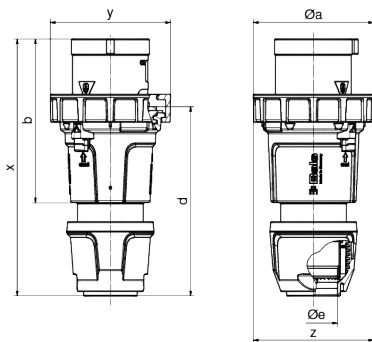

Описание изделия	
Маркировочный цвет	зеленый
Цвет прибора	Буртик зеленый RAL 6002, Рабочий ползунок черный RAL 9005, null, null, null
Соединение	Винтовые столбчатые клеммы
Макс. поперечное сечение кабеля	50,0 мм ²
Кабельный ввод	null
Высота прибора, мм	273mm
Ширина прибора, мм	126mm
Глубина прибора, мм	126mm
Материал корпуса	Полиамид
Контакты	Контактная подложка из термостойкого материала, Контакты из никелированной латуни

прочие технические характеристики	
	Для кабеля диаметром от 26 до 50 мм, Резьбовой кабельный ввод MULTI-GRIP, встроенная защита от натяжения

Логистика	
Масса одного изделия	1.137 кг / null
Тип упаковки	null
Кол-во в упаковке	1 ST
Код EAN	4024941216074
Длина	126 mm

Логистика	
Ширина	126 mm
Высота	273 mm
Масса	1,138 kg
Объем	4 334,148 ccm
Тип упаковки	null
Кол-во в упаковке	5 ST
Код EAN	4024941946605
Длина	345 mm
Ширина	345 mm
Высота	217 mm
Масса	6,02 kg
Объем	24 276 ccm

Ampere Polzahl	125 3	125 4	125 5
ø a	126,0	126,0	126,0
b	171,0	171,0	171,0
d	198,0	198,0	198,0
ø e	50,0	50,0	50,0
x	268,0	268,0	268,0
y	126,0	126,0	126,0
z	126,0	126,0	126,0
Cond. mm ² min	16,0	16,0	16,0
Cond. mm ² max	50,0	50,0	50,0