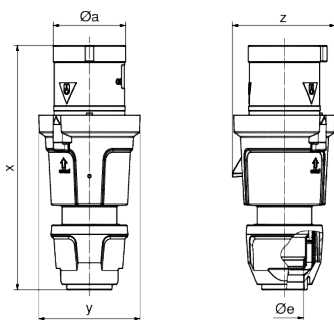

Описание изделия	
Маркировочный цвет	зеленый
Цвет прибора	Буртик зеленый RAL 6002, Рабочий ползунок черный RAL 9005, null, null
Соединение	Винтовые столбчатые клеммы
Макс. поперечное сечение кабеля	16,0 мм ²
Кабельный ввод	null
Высота прибора, мм	234mm
Ширина прибора, мм	97mm
Глубина прибора, мм	98mm
Материал корпуса	Полиамид
Контакты	Контактная подложка из термостойкого материала, Контакты из никелированной латуни

прочие технические характеристики	
	Резьбовой кабельный ввод MULTI-GRIP, встроенная защита от натяжения, Для кабеля диаметром от 16 до 36 мм, Части корпуса соединяются без применения винтов и фиксируются с помощью защелки. Возможно вскрытие корпуса с помощью отвертки.

Логистика	
Масса одного изделия	0.61 кг / null
Тип упаковки	null
Кол-во в упаковке	1 ST
Код EAN	4024941216241

Логистика	
Длина	98 mm
Ширина	97 mm
Высота	234 mm
Масса	0,611 kg
Объем	2 224,404 ccm
Тип упаковки	null
Кол-во в упаковке	5 ST
Код EAN	4024941831840
Длина	325 mm
Ширина	217 mm
Высота	210 mm
Масса	3,256 kg
Объем	13 588,4 ccm

	63	63	63
Ampere	3	4	5
Polzahl	3	4	5
ø a	69,0	69,0	69,0
ø e	36,0	36,0	36,0
x	233,0	233,0	233,0
y	97,0	97,0	97,0
z	98,0	98,0	98,0
Cond. mm ² min	6,0	6,0	6,0
Cond. mm ² max	16,0	16,0	16,0