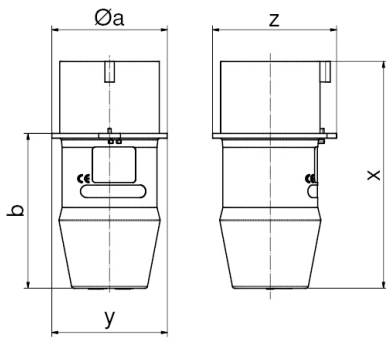

Индик. напр. вращающ. поля - Контрольная вилка

Описание изделия	
№ арт. BALS	2213
Код EAN	4024941022132
Группа продукции	Индик. напр. вращающ. поля
Сила тока	16 А
Кол-во полюсов	5-пол.
Расположение фаз	3 фазы+N+PE
Положение заземляющего контакта	9 ч
	от 120/208 до 144/250 В
Частота	50 и 60 Гц
Степень защиты	IP44

Описание изделия	
Индикация трех фаз	TRUE
Прибор для проверки направления вращения двигателя	FALSE
Бесконтактное распознавание направления вращения	TRUE
Высота прибора, мм	117mm
Ширина прибора, мм	64mm
Глубина прибора, мм	64mm

Логистика	
Масса одного изделия	0.172 кг / null
Тип упаковки	null
Кол-во в упаковке	1 ST
Код EAN	4024941834391
Длина	205 mm
Ширина	102 mm
Высота	134 mm
Масса	0,232 kg
Объем	2 118,48 ccm

Ampere Polzahl	16 4	16 5	32 4	32 5
$\varnothing a$	58,0	64,0	66,0	73,0
b	76,0	80,0	95,0	98,0
x	112,0	116,0	141,0	144,0
y	58,0	64,0	66,0	73,0
z	63,0	68,0	78,0	79,0